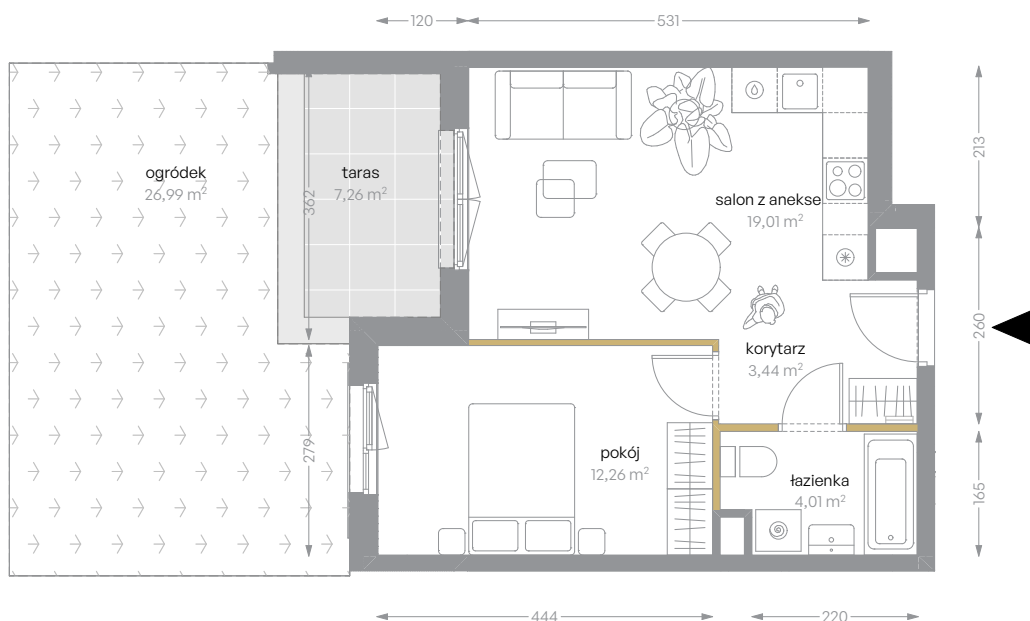

KRÓLOWEJ JADWIGI 51

nr B/3

Powierzchnia 38,72 m²

Piętro 0

Aranżacja mieszkania jest przykładowa

Powierzchnia użytkowa

salon z aneksem	19,01 m ²
pokój	12,26 m ²
łazienka	4,01 m ²
korytarz	3,44 m ²
Razem	38,72 m²
+taras	7,26 m ²
+ogródek	26,99 m ²

Rzut kondygnacji Piętro 0

Plan osiedla Budynek B