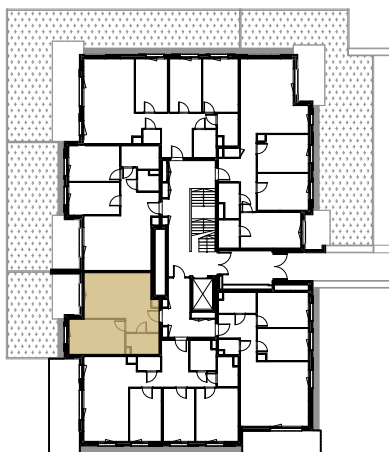

KRÓLOWEJ JADWIGI 51

nr B/3

Powierzchnia 38,72 m²

Piętro 0

Aranżacja mieszkania jest przykładowa

Powierzchnia użytkowa

salon z aneksem	19,01 m ²
pokój	12,26 m ²
łazienka	4,01 m ²
korytarz	3,44 m ²
Razem	38,72 m²
+taras	7,26 m ²
+ogródek	26,99 m ²

Rzut kondygnacji Piętro 0

Plan osiedla Budynek B