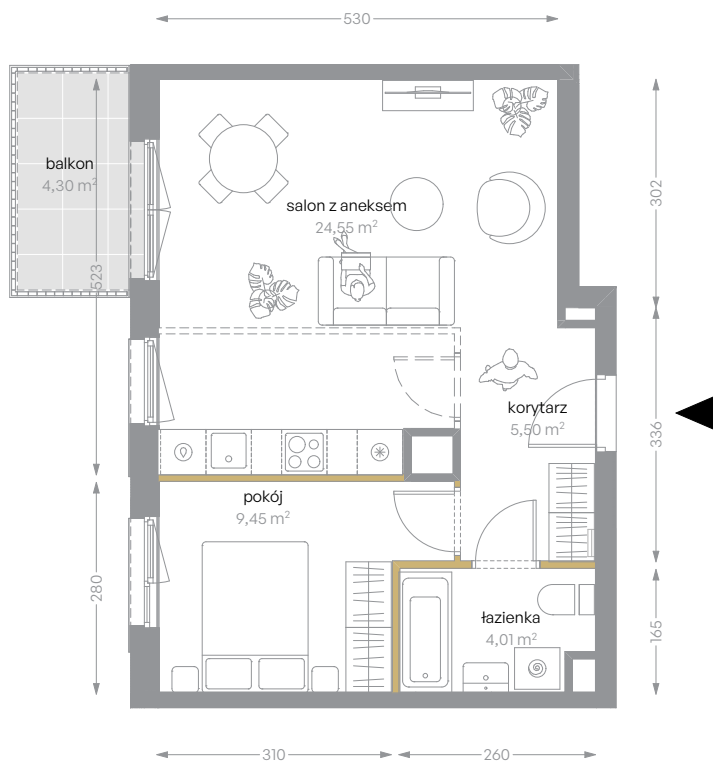

KRÓLOWEJ JADWIGI⁵¹

nr A/47

Powierzchnia 43,51 m²

Piętro 4

Aranżacja mieszkania jest przykładowa

Powierzchnia użytkowa

salon z aneksem	24,55 m ²
pokój	9,45 m ²
łazienka	4,01 m ²
korytarz	5,50 m ²
Razem	43,51 m²
+balkon	4,30 m ²

Rzut kondygnacji Piętro 4

Plan osiedla Budynek A