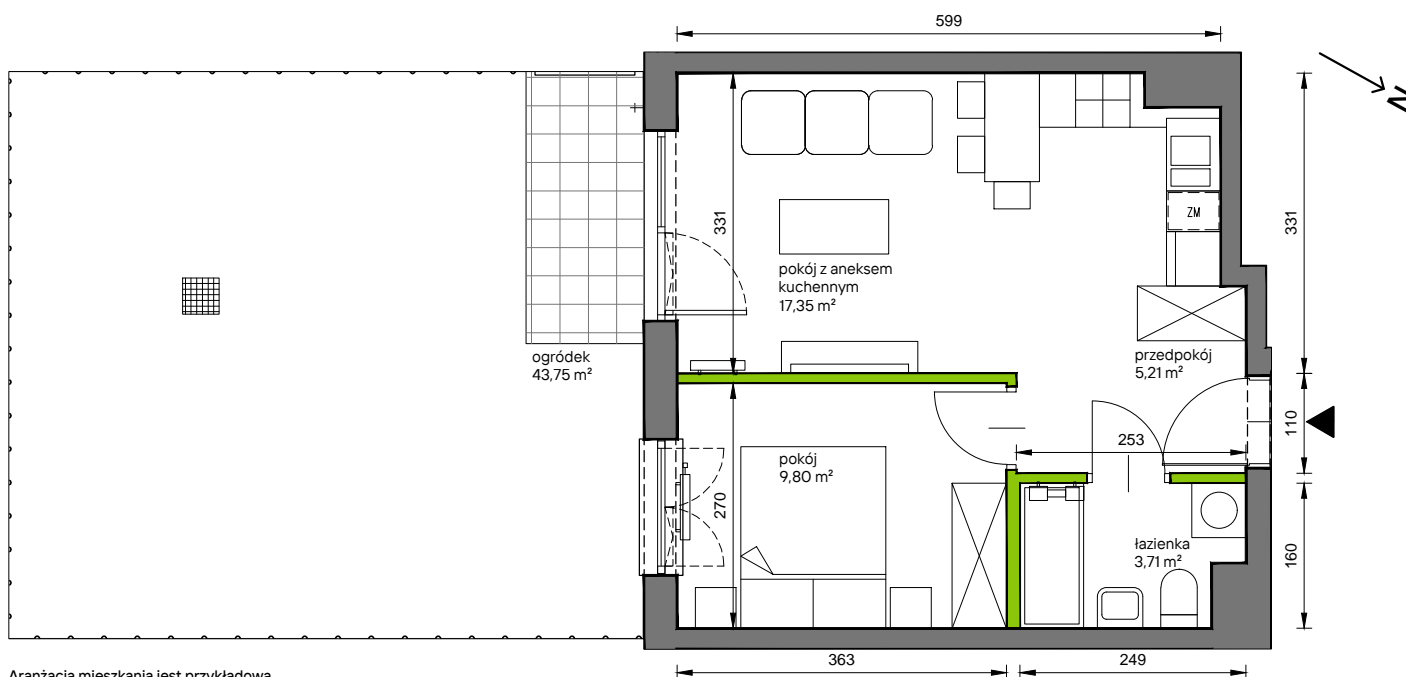

## nr A.005

Powierzchnia **36,07 m<sup>2</sup>**

Parter

Aranżacja mieszkania jest przykładowa

### Powierzchnia **użytkowa**

przedpokój	5,21 m <sup>2</sup>
łazienka	3,71 m <sup>2</sup>
pokój z aneksem kuchennym	17,35 m <sup>2</sup>
pokój	9,80 m <sup>2</sup>
<b>Razem</b>	<b>36,07 m<sup>2</sup></b>
+ogródek	43,75 m <sup>2</sup>

### Plan osiedla **Budynek A**

U nas nigdy nie płacisz za powierzchnię pod ścianami działowymi