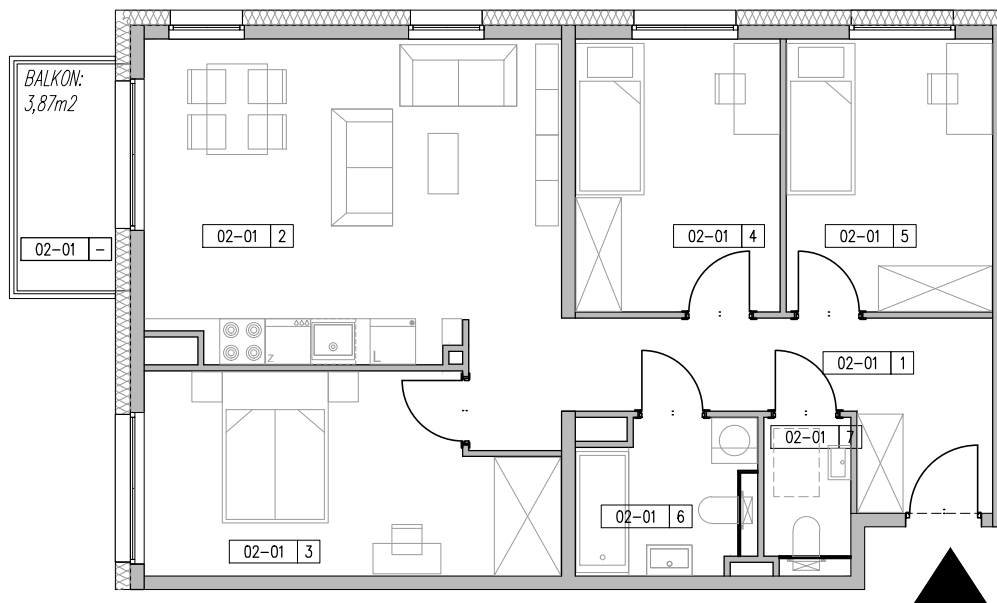

ZESPÓŁ BUDYNKÓW MIESZKALNYCH WIELORODZINNYCH ŁÓDŹ, UL. AUGUSTÓW

ZESTAWIENIE POWIERZCHNI-MIESZKANIE M-4P, POZIOM +2

NR LOKALU	NAZWA	NR	POMIESZCZENIA	POW_F	SUMA
A-02-01	M-4P	-	BALKON	3.87	3.87
		1	KOMUNIKACJA	11.39	73.34
		2	SALON + ANEKS	22.39	
		3	SYPIALNIA	13.31	
		4	SYPIALNIA	9.66	
		5	SYPIALNIA	9.73	
		6	ŁAZIENKA	4.56	
		7	W.C.	2.30	

NR LOKALU

A.02-01

PIĘTRO

+2

POWIERZCHNIA (Z TARASEM)

77,21 m²