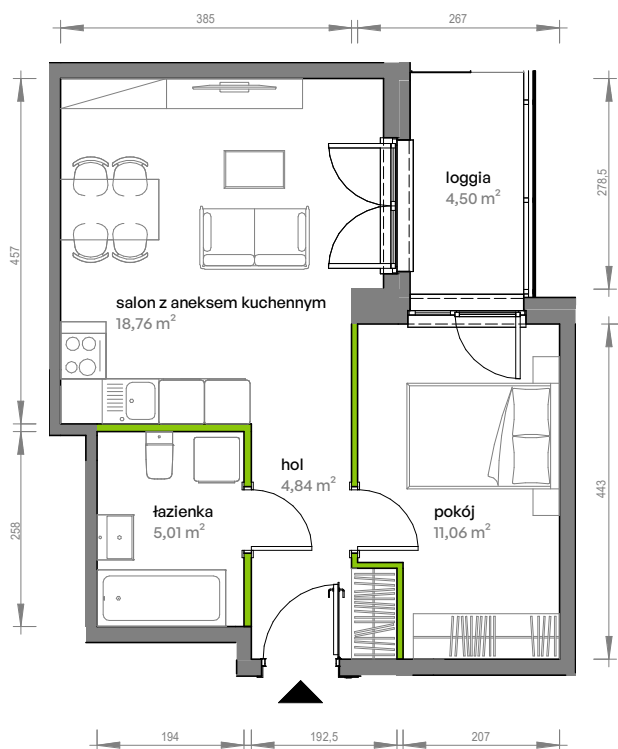

Unii Lubelskiej Vita.

nr A.12.147

Powierzchnia **39,67 m²**

Piętro **12**

Aranżacja mieszkania jest przykładowa

Powierzchnia użytkowa

hol	4,84 m ²
pokój	11,06 m ²
salon z aneksem kuchennym	18,76 m ²
łazienka	5,01 m ²
Razem	39,67 m²
+ loggia	4,50 m ²

Rzut kondygnacji Piętro 12

Plan osiedla

U nas nigdy nie płacisz za powierzchnię pod ścianami działowymi