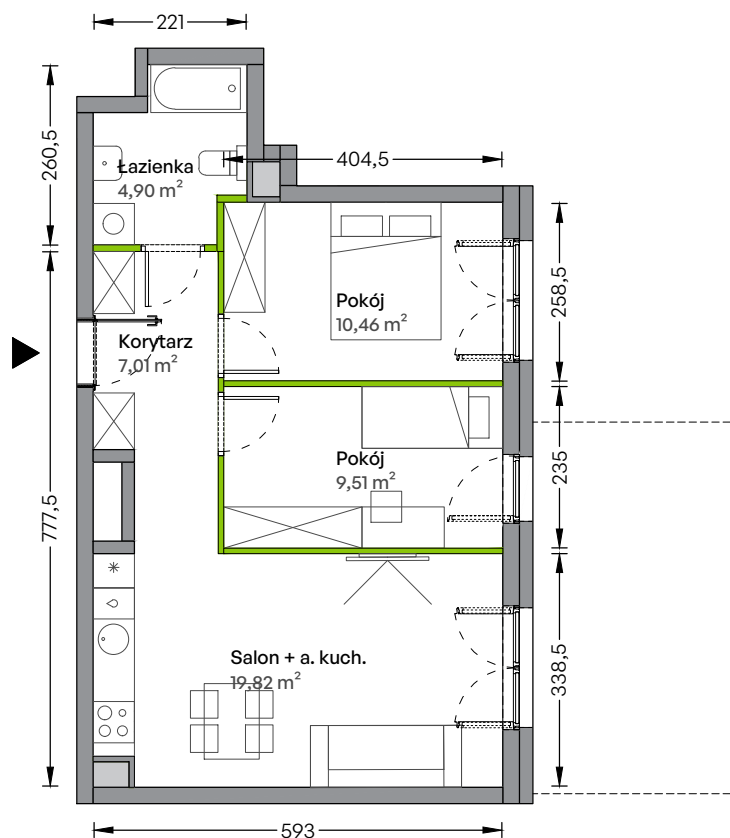

WUWA Vita.

nr B/01/04/13

Powierzchnia **51,70 m²**

Piętro 1

Aranżacja mieszkania jest przykładowa

Powierzchnia **użytkowa**

Salon + a. kuch.	19,82 m ²
Pokój	9,51 m ²
Pokój	10,46 m ²
Łazienka	4,90 m ²
Korytarz	7,01 m ²
Razem	51,70 m²
+ ogródek	16,22 m ²

Rzut kondygnacji **Piętro 1**

Plan Osiedla **Budynek B2**

U nas nigdy nie płacisz za powierzchnię pod ścianami działowymi