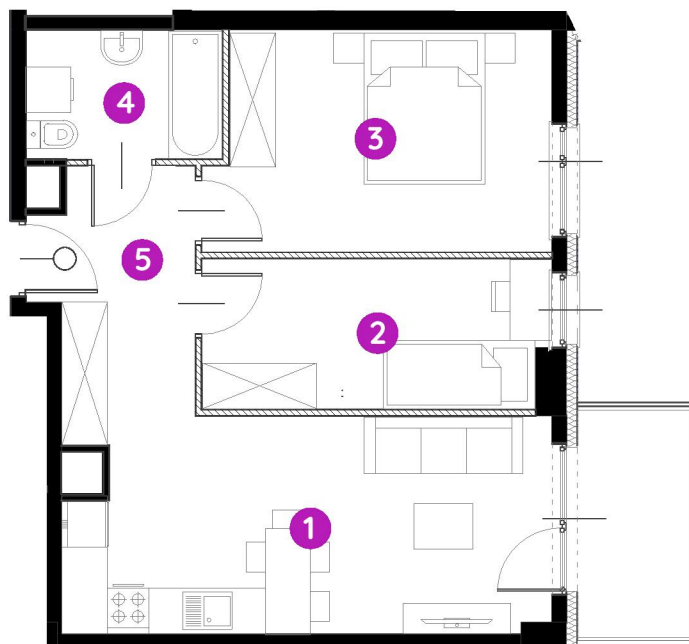

Murapol Osiedle Verde

Poznań | ul. Unii Lubelskiej

mieszkanie **2.C.1.01**

piętro **1**

budynek **2**

1. salon z aneksem kuch. **17,55 m²**

2. sypialnia **8,90 m²**

3. sypialnia **12,66 m²**

4. łazienka **4,36 m²**

5. korytarz **6,72 m²**

 powierzchnia ścian działowych nadających się do demontażu **1,78 m²**

metraż **51,97 m²**

balkon **4,50 m²**

0 1 2 5m

Podziałka podana z tolerancją +/- 5%

Aranżacja mieszkania ma charakter poglądowy.

Do obliczeń przyjęto 1,5 cm tynku. Do powierzchni użytkowej lokalu wlicza się powierzchnię pod ścianami działowymi, nadającymi się do demontażu.