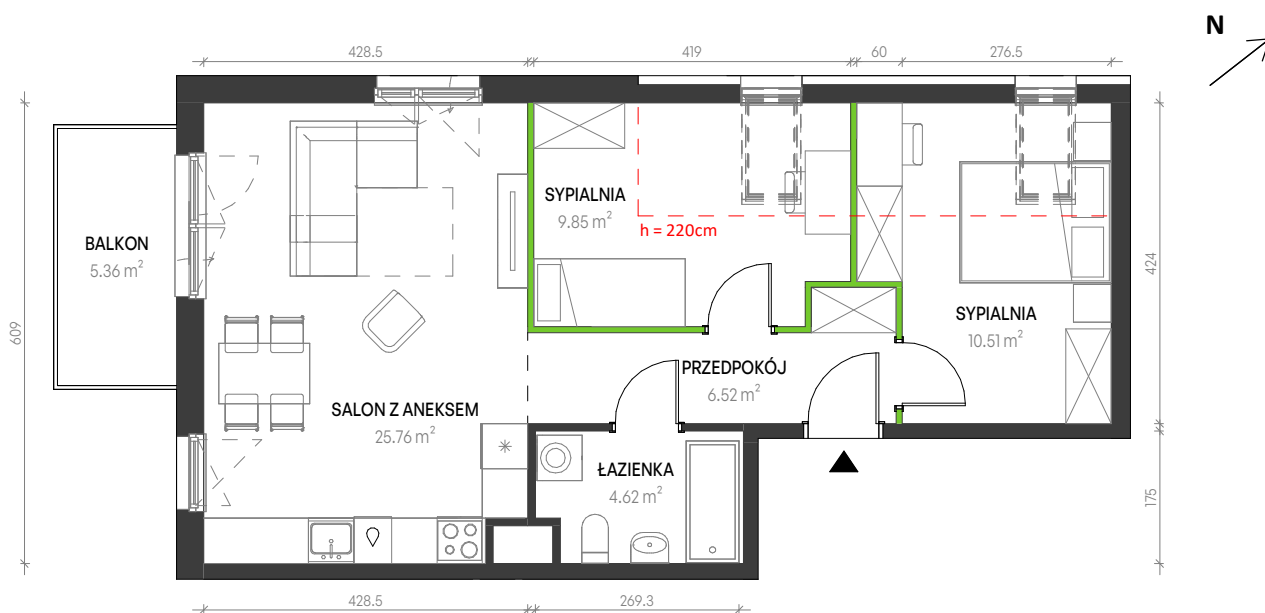

## nr B-C-16

Powierzchnia **57,26 m<sup>2</sup>**

Piętro **3**

Aranżacja mieszkania jest przykładowa

### Powierzchnia **użytkowa**

ŁAZIENKA	4.62 m <sup>2</sup>
SALON Z ANEKSEM	25.76 m <sup>2</sup>
SYPIALNIA	10.51 m <sup>2</sup>
SYPIALNIA	9.85 m <sup>2</sup>
PRZEDPOKÓJ	6.52 m <sup>2</sup>
Razem	57.26 m <sup>2</sup>

BALKON 5.36 m<sup>2</sup>

U nas nigdy nie płacisz za powierzchnię pod ścianami działowymi