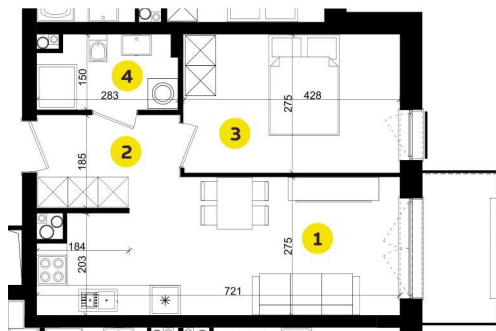

MIESZKANIE A6C

Pow.: 38,06m²
Piętro: 5

**NOWE
ŻŁOTNO**

1. Salon z aneksem	17,64m ²
2. Przedpokój	4,85m ²
3. Pokój	11,70m ²
4. Łazienka	3,87m ²

Powierzchnia:	38,06m ²
Balkon:	4,20m ²