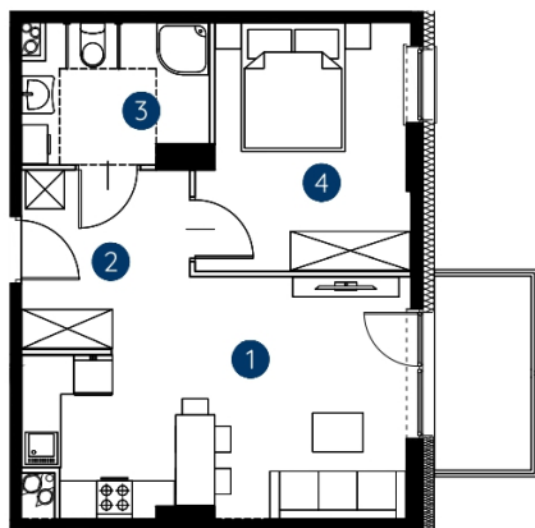

lokal 1.C.5.07

**43,55 m<sup>2</sup>**

piętro 5

budynek 1

**Murapol  
Rivo**

Bydgoszcz, ul. Dworcowa

0 1 2 5m

Podziałka podana z tolerancją +/- 5%

1. salon z aneksem kuchennym	18,72 m <sup>2</sup>
2. hol wejściowy	7,07 m <sup>2</sup>
3. łazienka	5,83 m <sup>2</sup>
4. sypialnia	11,93 m <sup>2</sup>
<b>metraż</b>	<b>43,55 m<sup>2</sup></b>

Schemat kondygnacji