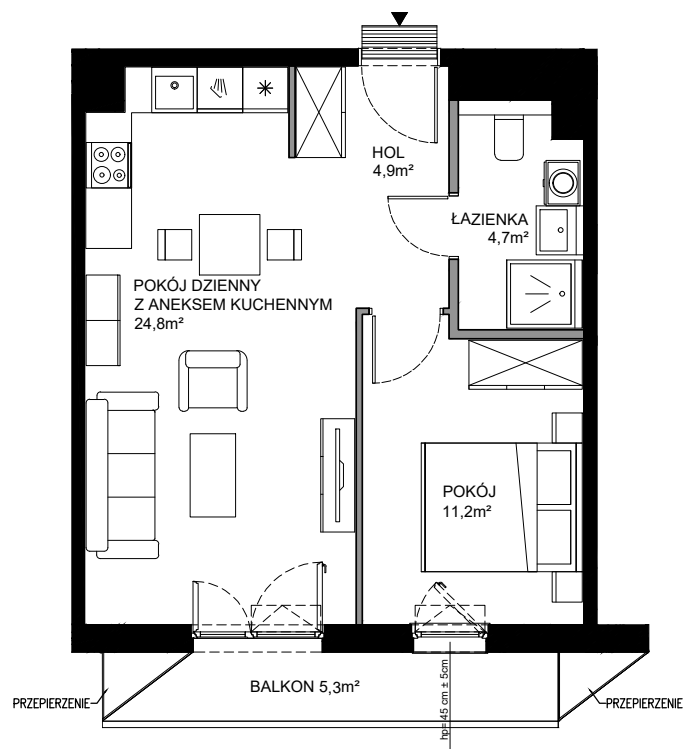

WITA 77

POWIERZCHNIA WEWNĘTRZNA 47,2 m²

POWIERZCHNIA UŻYTKOWA 45,6 m²

HOL 4,9 m²

ŁAZIENKA 4,7 m²

POKÓJ 11,2 m²

POKÓJ DZIENNY Z ANEKSEM
KUCHENNYM 24,8 m²

POWIERZCHNIA POD ŚCIANKAMI
Z MOŻLIWOŚCIĄ WYBURZENIA 1,4 m²

BALKON 5,3 m²

Przedstawione informacje nie stanowią oferty handlowej w rozumieniu art. 66 par. 1 Kodeksu cywilnego

ŚCIANY Z MOŻLIWOŚCIĄ WYBURZENIA

ŚCIANY BEZ MOŻLIWOŚCI WYBURZENIA

A1.2.3_18.09.2023