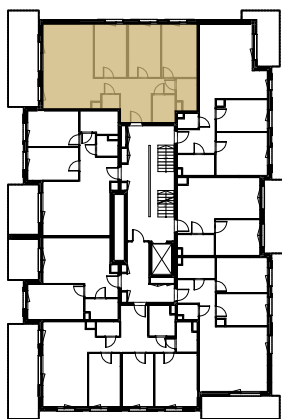

KRÓLOWEJ JADWIGI 51

nr B/33

Powierzchnia 82,52 m²

Piętro 4

Powierzchnia użytkowa

salon z aneksem	26,83 m ²
pokój 1	11,72 m ²
pokój 2	10,67 m ²
pokój 3	10,67 m ²
łazienka 1	3,93 m ²
łazienka 2	3,77 m ²
schowek	1,55 m ²
korytarz	13,38 m ²
Razem	82,52 m²
+balkon	18,09 m ²

Rzut kondygnacji Piętro 4

Plan osiedla Budynek B