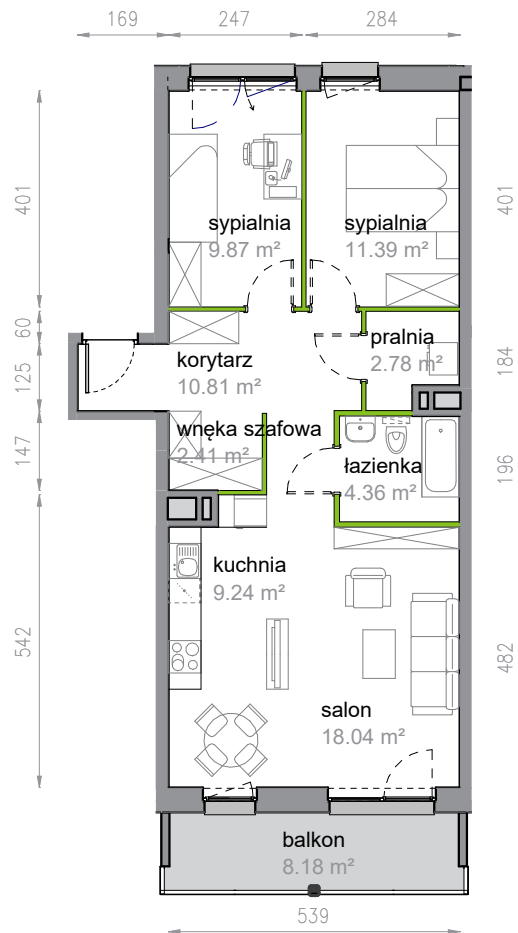

Piękna Vita.

1/1/9

Powierzchnia **68.90 m²**

Piętro **2**

Aranżacja mieszkania jest przykładowa

Powierzchnia **użytkowa**

korytarz	10.81 m ²
kuchnia	9.24 m ²
pralnia	2.78 m ²
salon	18.04 m ²
sypialnia	9.87 m ²
sypialnia	11.39 m ²
wnęka szafowa	2.41 m ²
łazienka	4.36 m ²
Razem	68.90 m²
+ balkon	8.18 m ²

Rzut kondygnacji **Piętro 2**

Plan osiedla **Klatka 1**

U nas nigdy nie płacisz za powierzchnię pod ścianami działowymi