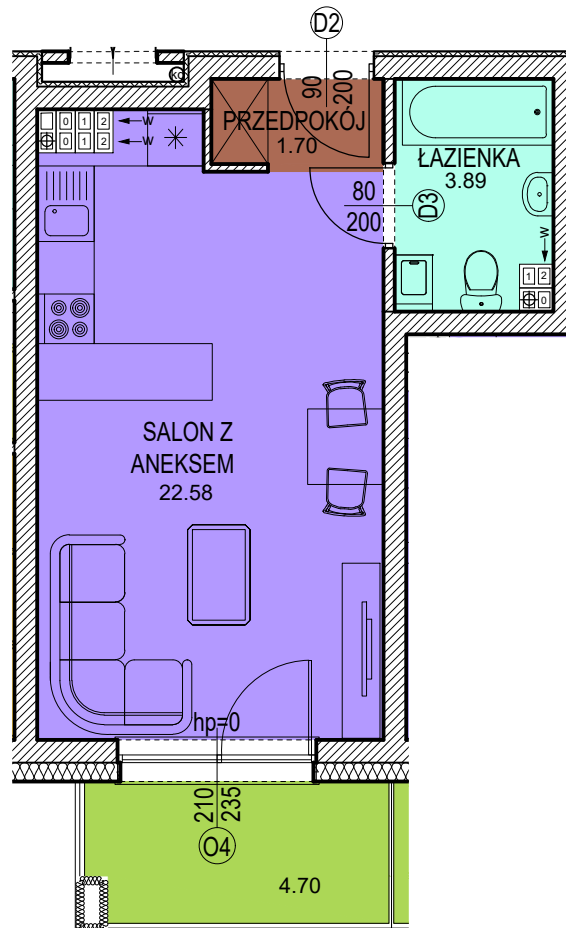

Osiedle  
Zuchów

SCHEMAT BUDYNKU  
LOKALIZACJA MIESZKANIA

ŁÓDŹ ul. ZUCHÓW

BUDYNEK:

**A**

KONDYGNACJA:

**2 PIĘTRO (+2)**

NUMER MIESZKANIA:

**16**

TYP LOKALU:

**1P+aK**

POWIERZCHNIA:  
BEZ BALKONÓW

**28,17 m<sup>2</sup>**

INWESTOR:

 **VARITEX**

Varitex Sp z.o.o  
95-550 Łódź  
ul. Żeromskiego 96  
(42)254-00-00  
(42)254-00-05  
www.varitex.pl

UWAGI:

Wyposażenie i zagospodarowanie lokalu ma charakter poglądowy i nie stanowi oferty handlowej.  
Powierzchnia liczona wg normy PN-ISO 9836:2022  
Podane powierzchnie mogą ulec zmianom w zakresie +/-2%, a ich ostateczna wartość będzie ustalona na podstawie obmiaru powykonawczego.