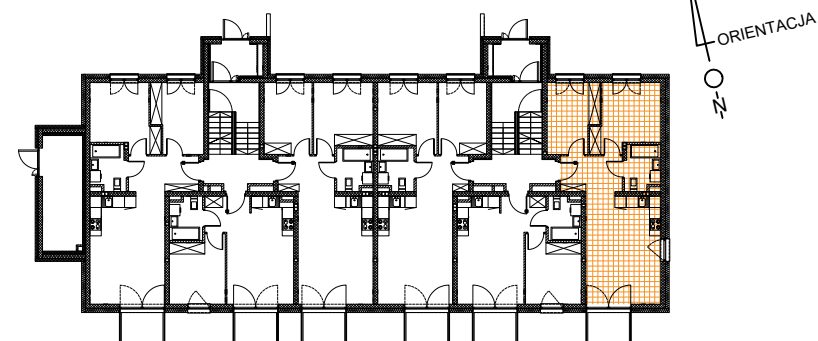

Mszczonove

ZESPÓŁ WIELORODZINNYCH BUD. MIESZKALNYCH
MSZCZONÓW, DZIAŁKA NR EW. 1634/17 OBRĘB 0001

POŁOŻENIE LOKALU NA TERENIE BUDYNKU

KARTA LOKALU - BUDYNEK D

NUMER LOKALU	PIĘTRO	POWIERZCHNIA UŻYTKOWA [m ²]	POWIERZCHNIA BALKONU [m ²]
1	0	53,74	4,10

ZESTAWIENIE POMIESZCZEŃ

POKÓJ 1	9,46 m ²
POKÓJ 2	11,29 m ²
ŁAZIENKA	4,26 m ²
PRZEDPOKÓJ	6,41 m ²
SALON + ANEKS KUCHENNY	22,32 m ²