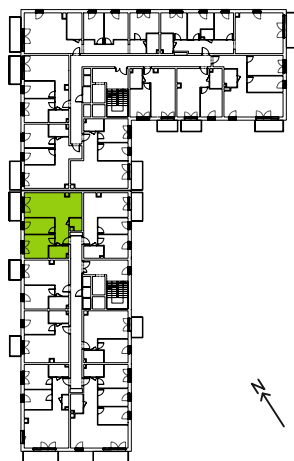

Ceglana Park.

nr 2/a/20

Powierzchnia **59,92 m²**

Piętro 2

Aranżacja mieszkania jest przykładowa

Powierzchnia **użytkowa**

salon z aneksem kuchennym	25,62 m ²
pokój 1	11,59 m ²
pokój 2	9,05 m ²
łazienka	4,17 m ²
wc	2,48 m ²
przedpokój	7,01 m ²
Razem	59,92 m²
+balkon	5,70 m ²

U nas nigdy nie płacisz za powierzchnię pod ścianami działowymi

Rzut kondygnacji **Piętro 2**

Plan osiedla **Budynek 2**