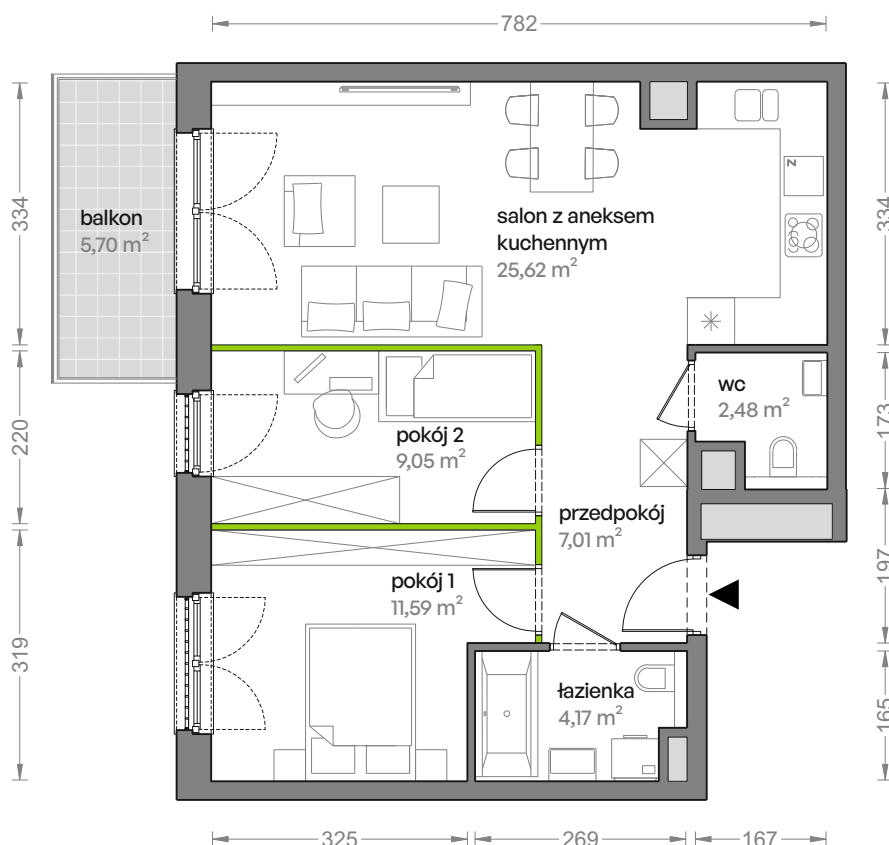

Ceglana Park.

nr 2/a/20

Powierzchnia **59,92 m²**

Piętro 2

Aranżacja mieszkania jest przykładowa

Powierzchnia **użytkowa**

salon z aneksem kuchennym	25,62 m ²
pokój 1	11,59 m ²
pokój 2	9,05 m ²
łazienka	4,17 m ²
wc	2,48 m ²
przedpokój	7,01 m ²
Razem	59,92 m²
+balkon	5,70 m ²

U nas nigdy nie płacisz za powierzchnię pod ścianami działowymi

Rzut kondygnacji **Piętro 2**

Plan osiedla **Budynek 2**