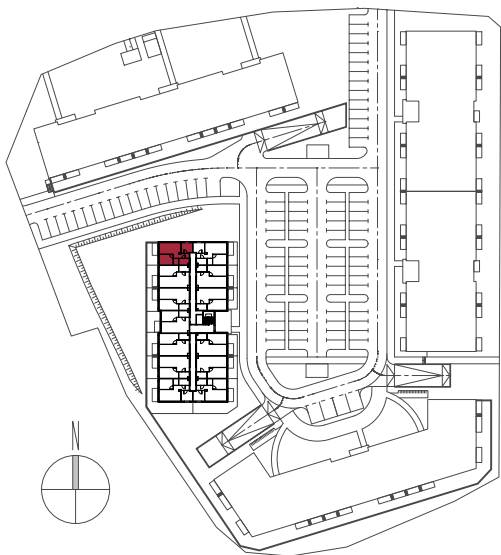

NOWE KOWALE PLUS

MIESZKANIE I30 - PIĘTRO II

Inwestycja:	Nowe Kowale Plus
Klatka:	1
Numer mieszkania	30
Powierzchnia użytkowa:	45.58 m ²
Liczba pokoi:	3

BIURO SPRZEDAŻY MIESZKAŃ

80-156 Gdańsk, ul. Kozietulskiego 1
tel. 58 326 10 63, kom. 662 231 906
e-mail: mieszkania@budros.pl