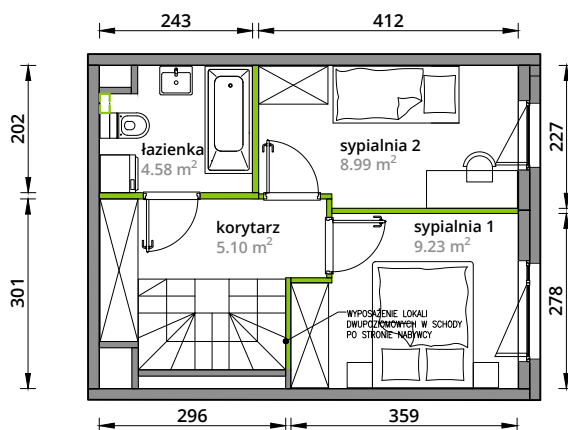

Aleje Praskie.

nr 91

Powierzchnia **59,47m²**

Mieszkanie Dwupoziomowe

Piętro 1

Parter

UWAGA:
Wyposażenie lokali dwupoziomowych
w schody po stronie Nabywcy.
Aranżacja mieszkania jest przykładowa.

Powierzchnia **użytkowa**

hol wejściowy	7.17 m ²
salon z kuchnią	20.02 m ²
wnęka szafowa	2.91 m ²
wc	1.47 m ²
sypialnia 1	9.23 m ²
sypialnia 2	8.99 m ²
łazienka	4.58 m ²
korytarz	5.10 m ²
	59.47 m²
+taras	2.88 m ²
+ogródek	14.09 m ²

U nas nigdy nie płacisz za powierzchnię pod ścianami działowymi.

Rzut kondygnacji 0

Plan osiedla **Budynek 3-A**