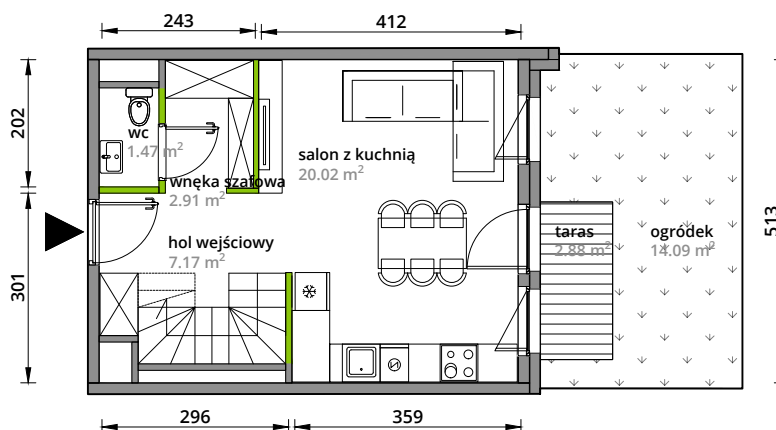

Aleje Praskie.

nr 91

Powierzchnia **59,47m²**

Mieszkanie Dwupoziomowe

Piętro 1

Parter

UWAGA:
Wyposażenie lokali dwupoziomowych
w schody po stronie Nabywcy.
Aranżacja mieszkania jest przykładowa.

Powierzchnia **użytkowa**

hol wejściowy	7.17 m ²
salon z kuchnią	20.02 m ²
wnęka szafowa	2.91 m ²
wc	1.47 m ²
sypialnia 1	9.23 m ²
sypialnia 2	8.99 m ²
łazienka	4.58 m ²
korytarz	5.10 m ²
	59.47 m²
+taras	2.88 m ²
+ogródek	14.09 m ²

U nas nigdy nie płacisz za powierzchnię pod ścianami działowymi.

Rzut kondygnacji 0

Plan osiedla **Budynek 3-A**