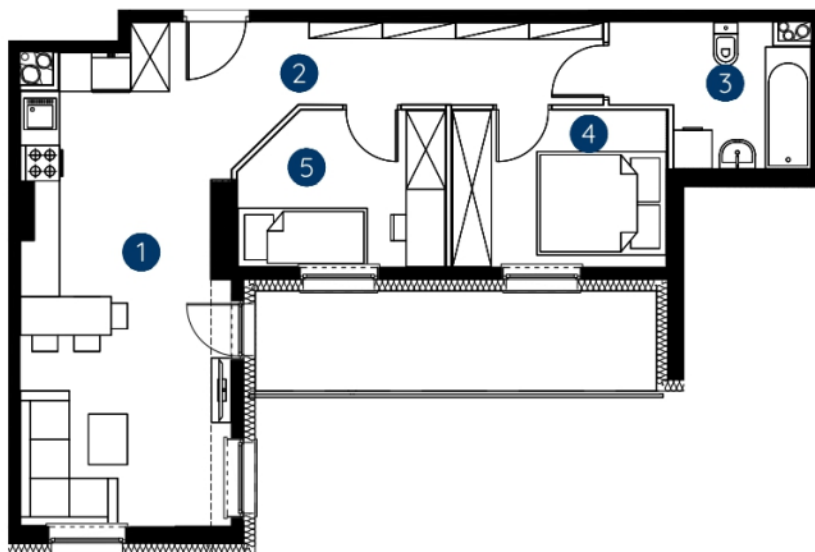

lokal 1.B.5.01

52,49 m²

piętro 5

budynek 1

**Murapol
Rivo**

Bydgoszcz, ul. Dworcowa

1. salon z aneksem kuchennym	23,00 m ²
2. hol wejściowy	8,44 m ²
3. łazienka	5,85 m ²
4. sypialnia	7,95 m ²
5. sypialnia	7,25 m ²
metraż	52,49 m²

Schemat kondygnacji

Podziałka podana z tolerancją +/- 5%