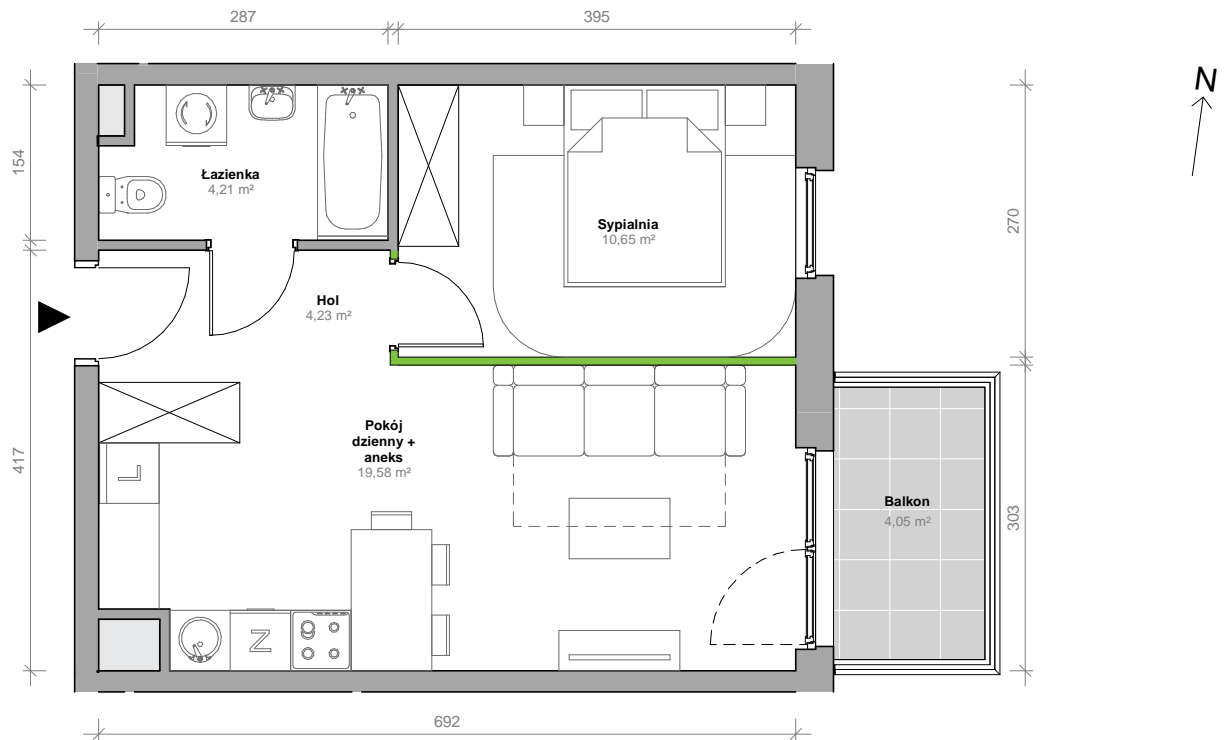

Przemyska Vita

I.2.M03

Powierzchnia **38,67 m²**

Piętro **2**

Aranżacja mieszkania jest przykładowa.

Powierzchnia **użytkowa**

nie uwzględnia powierzchni pod ścianami działowymi

Sypialnia	10,65 m ²
Łazienka	4,21 m ²
Pokój dzienny + aneks	19,58 m ²
Hol	4,23 m ²
Razem	38,67 m²
+ balkon	4,05 m ²

Rzut kondygnacji **2**

Plan osiedla **Budynek I**

U nas nigdy nie płacisz za powierzchnię pod ścianami działowymi