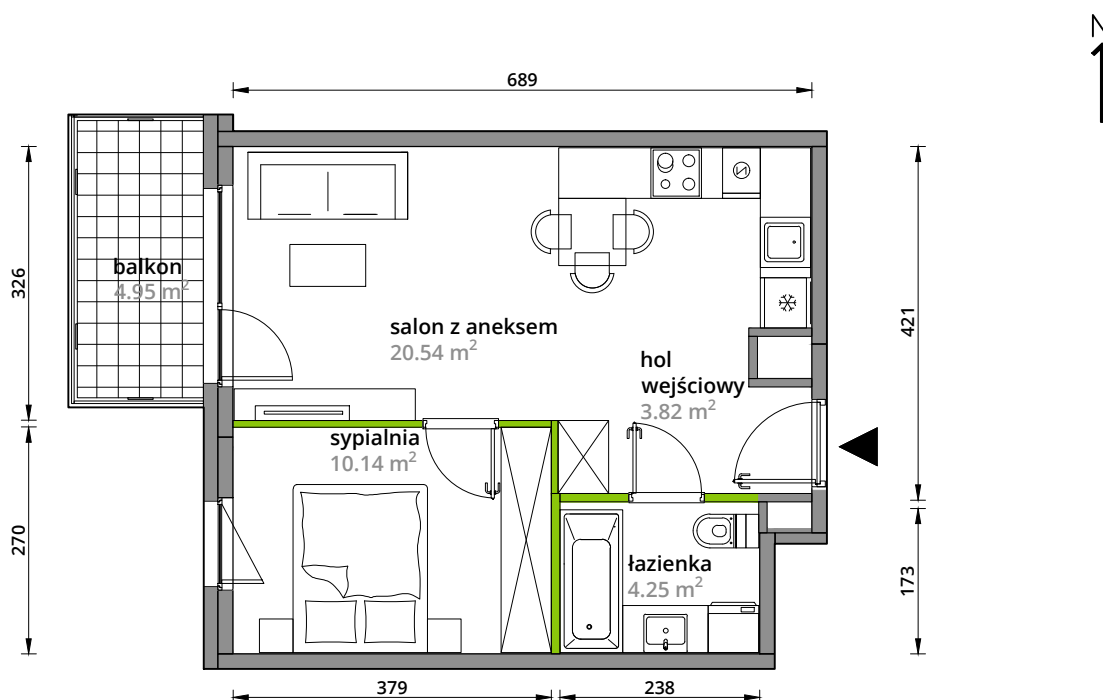

Aleje Praskie.

nr 36

Powierzchnia **38,75m²**

Piętro **3**

Aranżacja mieszkania jest przykładowa.

Powierzchnia **użytkowa**

hol wejściowy	3.82 m ²
salon z aneksem	20.54 m ²
sypialnia	10.14 m ²
łazienka	4.25 m ²
Razem	38.75 m²
+balkon	4.95 m ²

Rzut kondygnacji **Piętro 3**

Plan osiedla **Budynek 3-B**

U nas nigdy nie płacisz za powierzchnię pod ścianami działowymi.