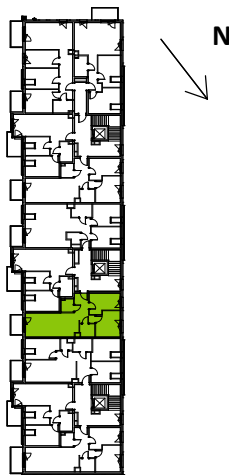

Augustowska Vita

nr B-B-10

Powierzchnia **57,29 m²**

Piętro **3**

Aranżacja mieszkania jest przykładowa

Powierzchnia **użytkowa**

PRZEDPOKÓJ	7.55 m ²
SYPIALNIA	10.28 m ²
SYPIALNIA	10.82 m ²
ŁAZIENKA	3.39 m ²
TOALETA	2.90 m ²
SALON Z ANEKSEM	22.35 m ²
Razem	57.29 m ²

BALKON 4.10 m²

U nas nigdy nie płacisz za powierzchnię pod ścianami działowymi

Rzut kondygnacji **Piętro 3**

Plan osiedla **Budynek B**