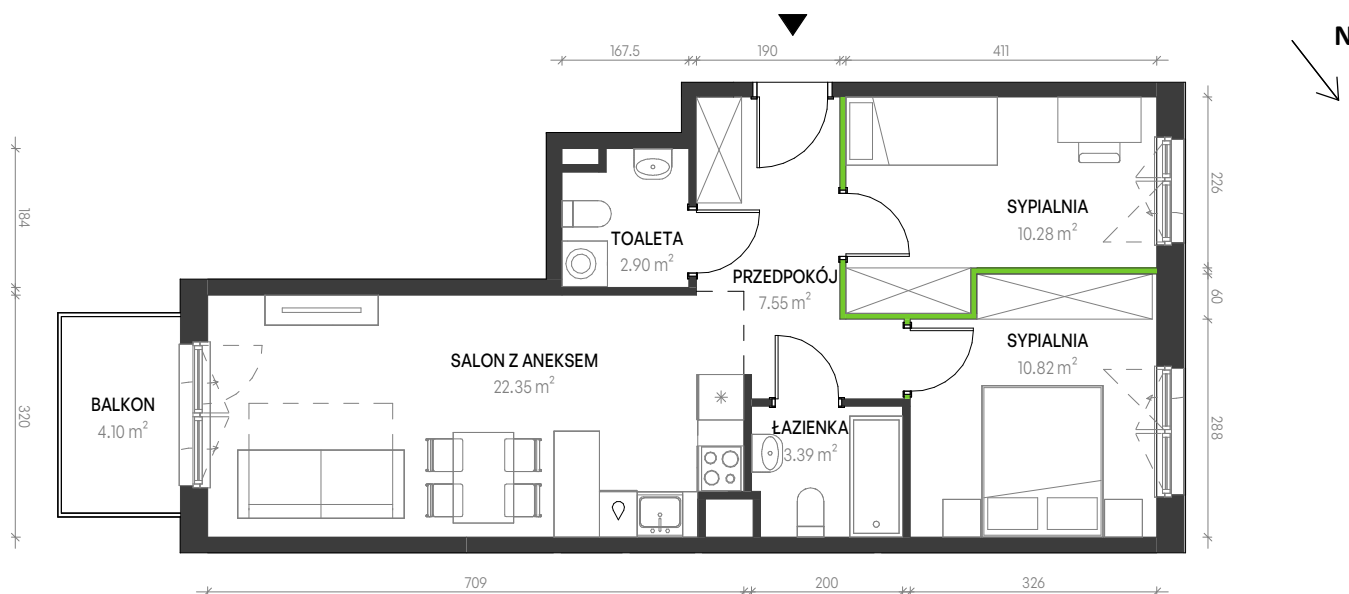

Augustowska Vita

nr B-B-10

Powierzchnia **57,29 m²**

Piętro **3**

Aranżacja mieszkania jest przykładowa

Powierzchnia **użytkowa**

PRZEDPOKÓJ	7.55 m ²
SYPIALNIA	10.28 m ²
SYPIALNIA	10.82 m ²
ŁAZIENKA	3.39 m ²
TOALETA	2.90 m ²
SALON Z ANEKSEM	22.35 m ²
Razem	57.29 m ²

BALKON 4.10 m²

U nas nigdy nie płacisz za powierzchnię pod ścianami działowymi

Rzut kondygnacji **Piętro 3**

Plan osiedla **Budynek B**