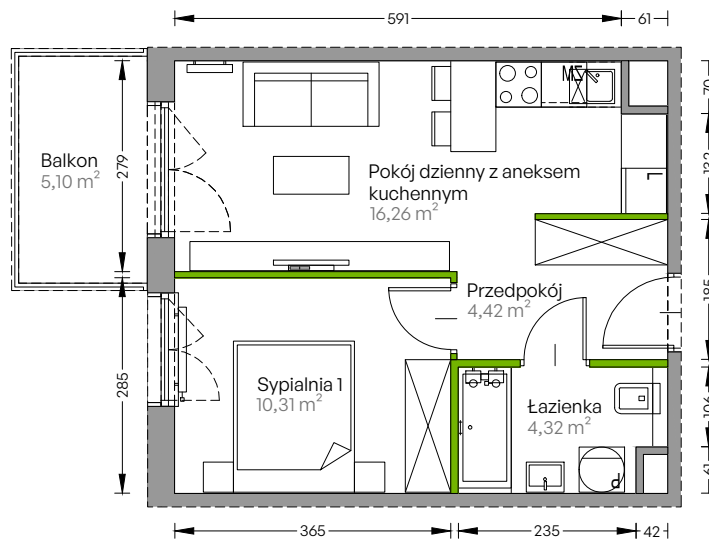

Centralna Vita

nr F.156

Powierzchnia **35,31 m²**

Piętro 2

Aranżacja mieszkania jest przykładowa

Powierzchnia użytkowa

przedpokój	4,42 m ²
pokój dzienny z aneksem kuchennym	16,26 m ²
sypialnia 1	10,31 m ²
łazienka	4,32 m ²
Razem	35,31 m²
+ balkon	5,10 m ²

Rzut kondygnacji Piętro 2

Plan osiedla Budynek F

U nas nigdy nie płacisz za powierzchnię pod ścianami działowymi!

Powierzchnia użytkowa wg PN-ISO 9836:1997