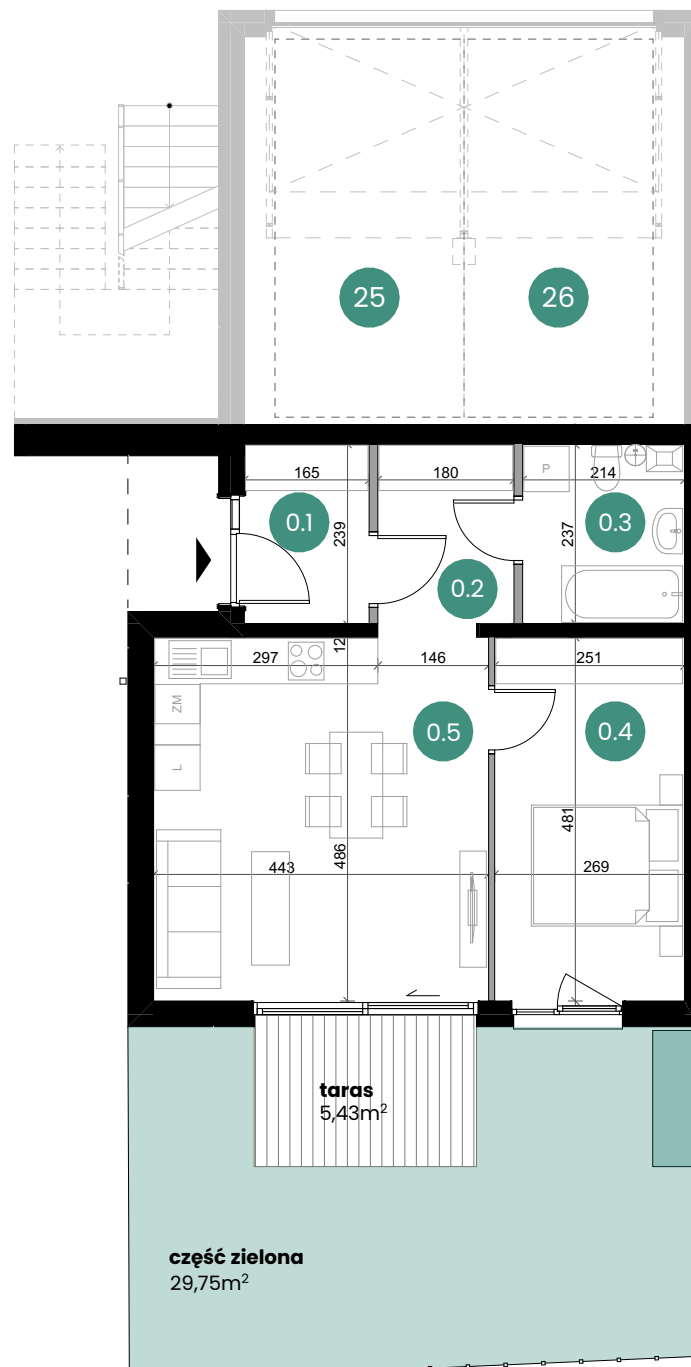

TARASY

MODERNO

ul. Zbrojarzy, Borek Fałęcki, Kraków

PARTER

0.1	wiatrołap	3,82 m ²
0.2	hol	4,33 m ²
0.3	łazienka	4,98 m ²
0.4	pokój	11,91 m ²
0.5	pokój z aneksem	21,25 m ²

Powierzchnia użytkowa: 46,29m²

Powierzchnia sprzedażowa: 46,29m²

Powierzchnia ogródka: 35,18 m²

- część zielona 29,75 m²

- taras 5,43 m²

DANE KONTAKTOWE

+48 530 213 329

sprzedaz@tarasymoderno.pl

LOKAL B3.1

PARTER

LEGENDA:

- Ściany działowe nadające się do demontażu
- Ściany nienadające się do demontażu

0 1 2 3 4 5m

Przedstawiona oferta ma jedynie charakter informacyjny i nie stanowi oferty handlowej w rozumieniu art. 66 § 1 Kodeksu Cywilnego. Docelowy pomiar powierzchni zostanie opracowany na podstawie inwentaryzacji powykonawczej zgodnie z normą PN-ISO 9836:2022-07. Przedstawione treści oferty: rysunki, wizualizacje, mapy, itp. mają wyłącznie charakter poglądowy i ich ostateczny kształt może ulec zmianie. Urządzenia elektryczne, sanitarne i drzwi wewnętrzne nie stanowią wyposażenia lokali, a ich rozmieszczenie jest przykładowe.