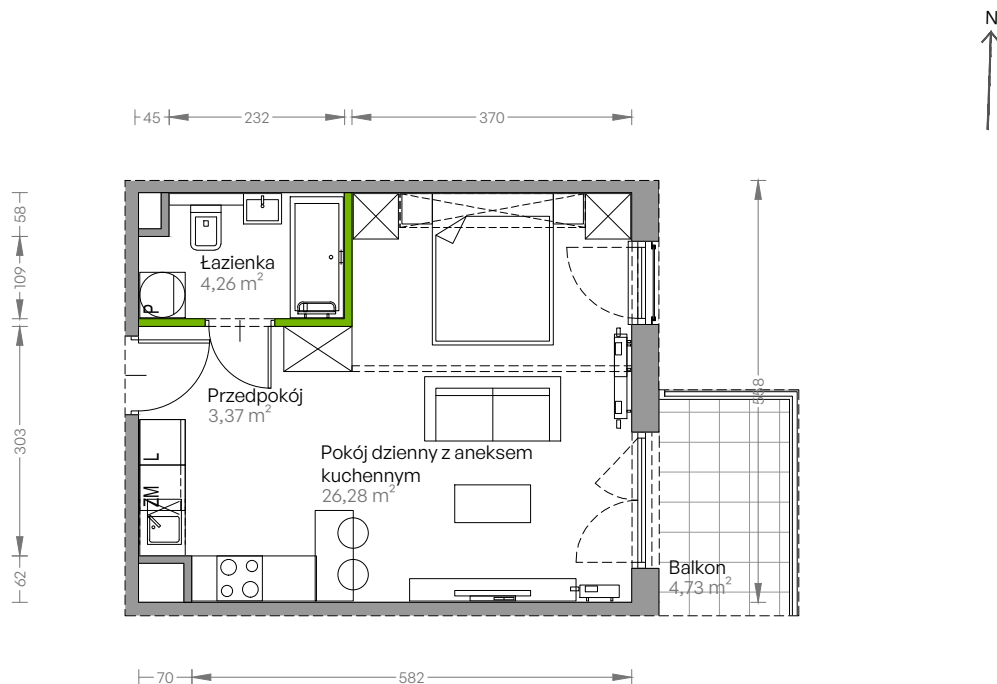

Centralna Vita

nr E.011

Powierzchnia **33,91 m²**

Piętro 1

Aranżacja mieszkania jest przykładowa

Powierzchnia użytkowa

przedpokój	3,37 m ²
pokój dzienny z aneksem kuchennym	26,28 m ²
łazienka	4,26 m ²
Razem	33,91 m²
+balkon	4,73 m ²

Rzut kondygnacji Piętro 1

Plan osiedla Budynek E

U nas nigdy nie płacisz za powierzchnię pod ścianami działowymi!

Powierzchnia użytkowa wg PN-ISO 9836:1997