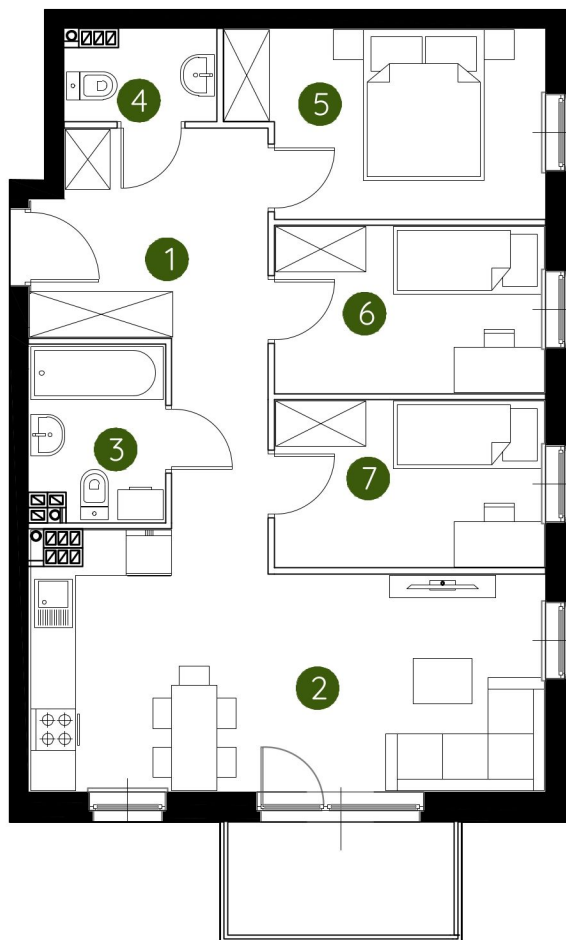

lokal 2.C.2.03

**64,03** m<sup>2</sup>

2 piętro

budynek 2

**Murapol  
Prado**

Kraków, ul. Pękowicka

1. przedpokój	11,41 m <sup>2</sup>
2. salon z aneksem kuchennym	21,00 m <sup>2</sup>
3. łazienka	3,97 m <sup>2</sup>
4. wc	2,24 m <sup>2</sup>
5. sypialnia	9,73 m <sup>2</sup>
6. sypialnia	7,84 m <sup>2</sup>
7. sypialnia	7,84 m <sup>2</sup>

**metraż** **64,03 m<sup>2</sup>**

**Schemat kondygnacji**

0 1 2 5m

Podziałka podana z tolerancją +/- 5%