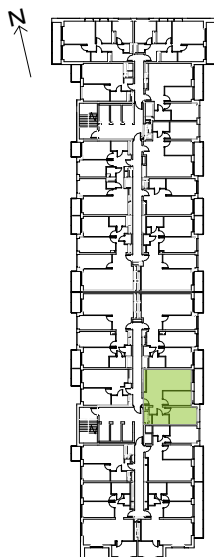

Legnicka Vita

L2/13/108

Powierzchnia **61.14 m²**

Piętro **13**

Aranżacja mieszkania jest przykładowa

Powierzchnia **użytkowa**

korytarz	9.47 m ²
salon+aneks	24.58 m ²
sypialnia 1	10.34 m ²
sypialnia 2	12.76 m ²
łazienka	3.99 m ²
Razem	61.14 m²
+ loggia	8.05 m ²

Rzut kondygnacji **Piętro 13**

Plan osiedla **Budynek L2**

U nas nigdy nie płacisz za powierzchnię pod ścianami działowymi