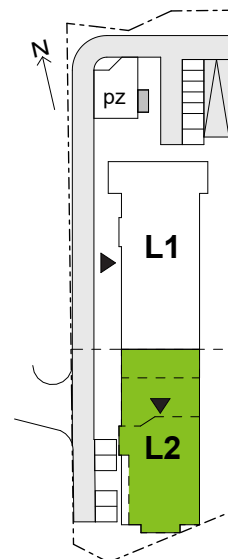

Legnicka Vita

L2/13/108

Powierzchnia **61.14 m²**

Piętro **13**

Aranżacja mieszkania jest przykładowa

Powierzchnia **użytkowa**

korytarz	9.47 m ²
salon+aneks	24.58 m ²
sypialnia 1	10.34 m ²
sypialnia 2	12.76 m ²
łazienka	3.99 m ²
Razem	61.14 m²
+ loggia	8.05 m ²

Rzut kondygnacji **Piętro 13**

Plan osiedla **Budynek L2**

U nas nigdy nie płacisz za powierzchnię pod ścianami działowymi