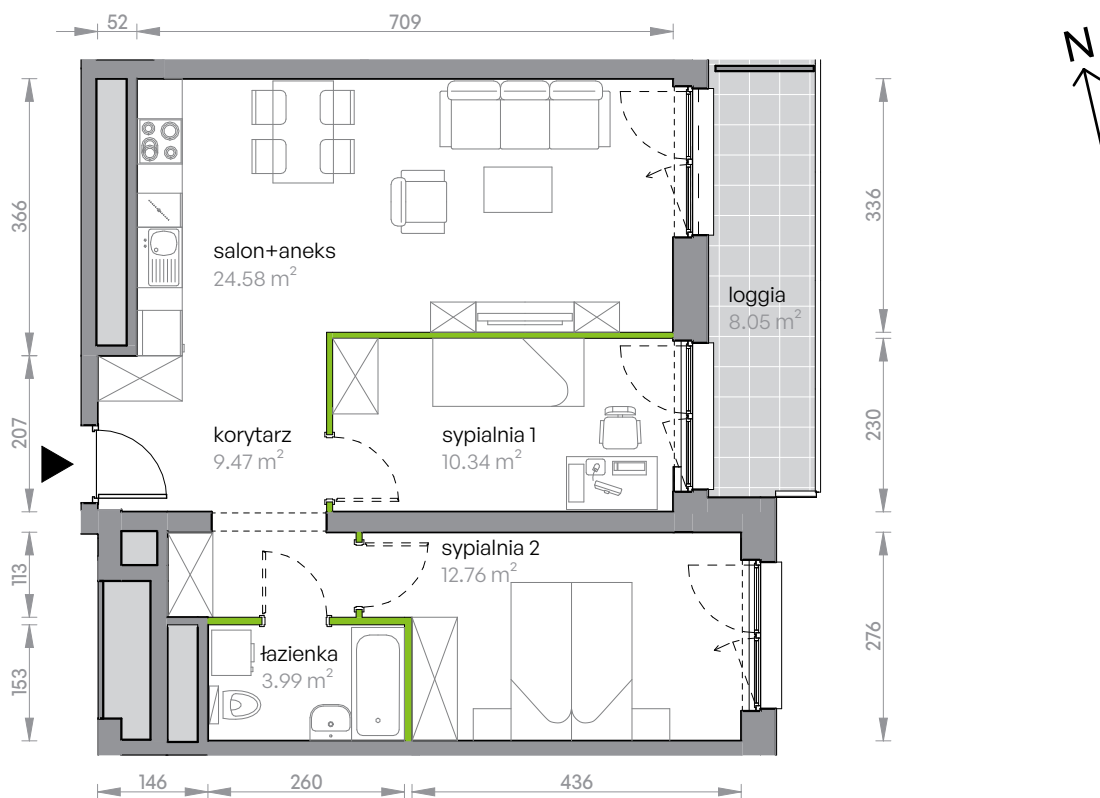

Legnicka Vita

L2/13/108

Powierzchnia **61.14 m²**

Piętro **13**

Aranżacja mieszkania jest przykładowa

Powierzchnia **użytkowa**

korytarz	9.47 m ²
salon+aneks	24.58 m ²
sypialnia 1	10.34 m ²
sypialnia 2	12.76 m ²
łazienka	3.99 m ²
Razem	61.14 m²
+ loggia	8.05 m ²

Rzut kondygnacji **Piętro 13**

Plan osiedla **Budynek L2**

U nas nigdy nie płacisz za powierzchnię pod ścianami działowymi