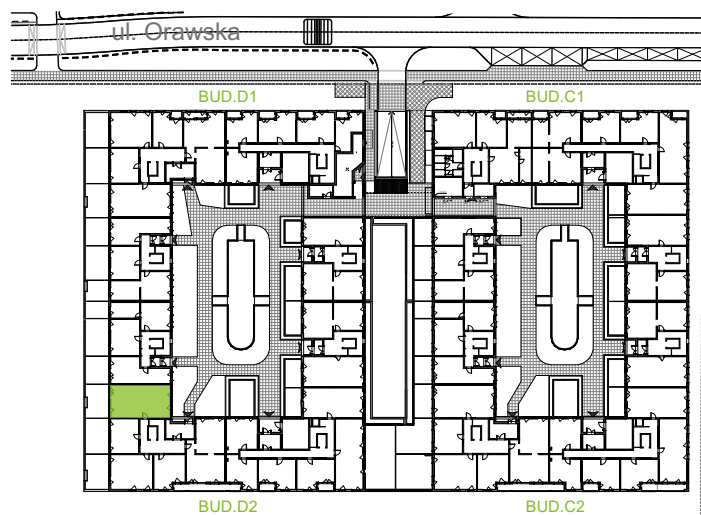

Orawska Vita.

nr D2/G/05

Powierzchnia **75,31 m²**

Piętro **0**

Aranżacja mieszkania jest przykładowa.

Powierzchnia użytkowa

Komunikacja	10,78 m ²
Łazienka	4,41 m ²
Salon + a.kuch.	25,57 m ²
Sypialnia	10,24 m ²
Sypialnia	10,63 m ²
Sypialnia	11,85 m ²
Wc	1,83 m ²
Razem	75,31 m²
+Ogródek	30,78 m ²

Rzut kondygnacji Parter 0

U nas nigdy nie płacisz za powierzchnię pod ścianami działowymi.