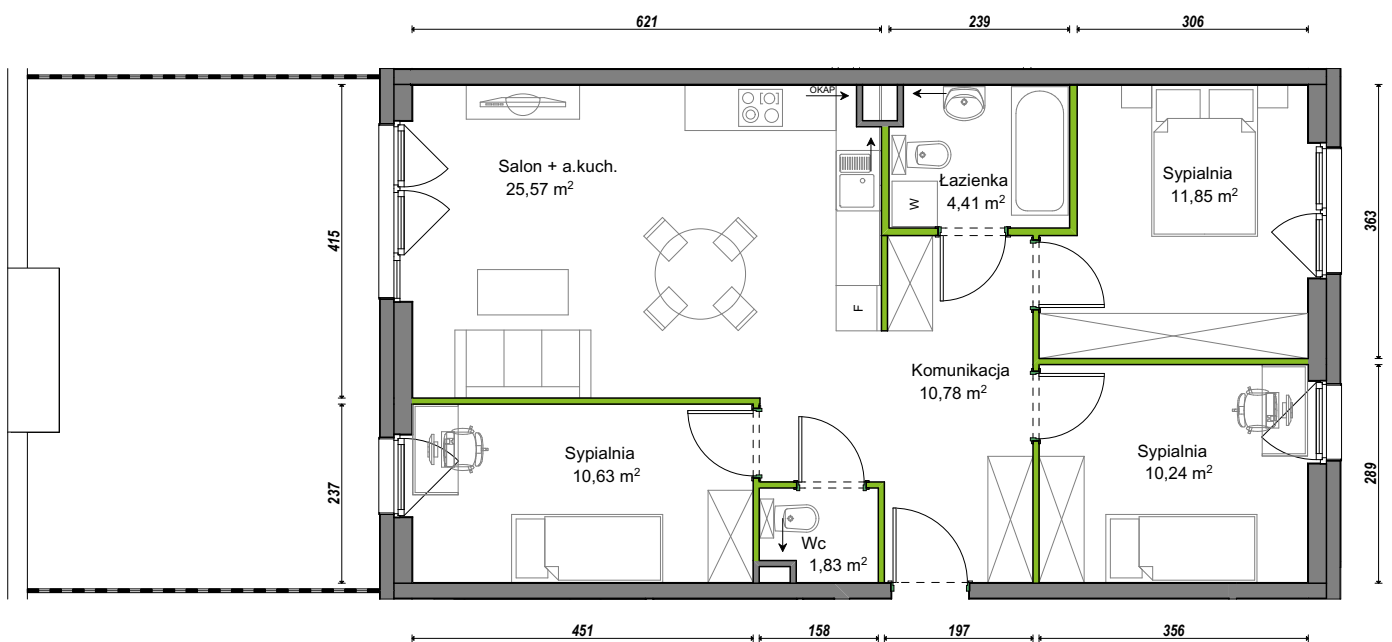

Orawska Vita.

nr D2/G/05

Powierzchnia **75,31 m²**

Piętro **0**

Aranżacja mieszkania jest przykładowa.

Powierzchnia użytkowa

Komunikacja	10,78 m ²
Łazienka	4,41 m ²
Salon + a.kuch.	25,57 m ²
Sypialnia	10,24 m ²
Sypialnia	10,63 m ²
Sypialnia	11,85 m ²
Wc	1,83 m ²
Razem	75,31 m²
+Ogródek	30,78 m ²

Rzut kondygnacji Parter 0

U nas nigdy nie płacisz za powierzchnię pod ścianami działowymi.