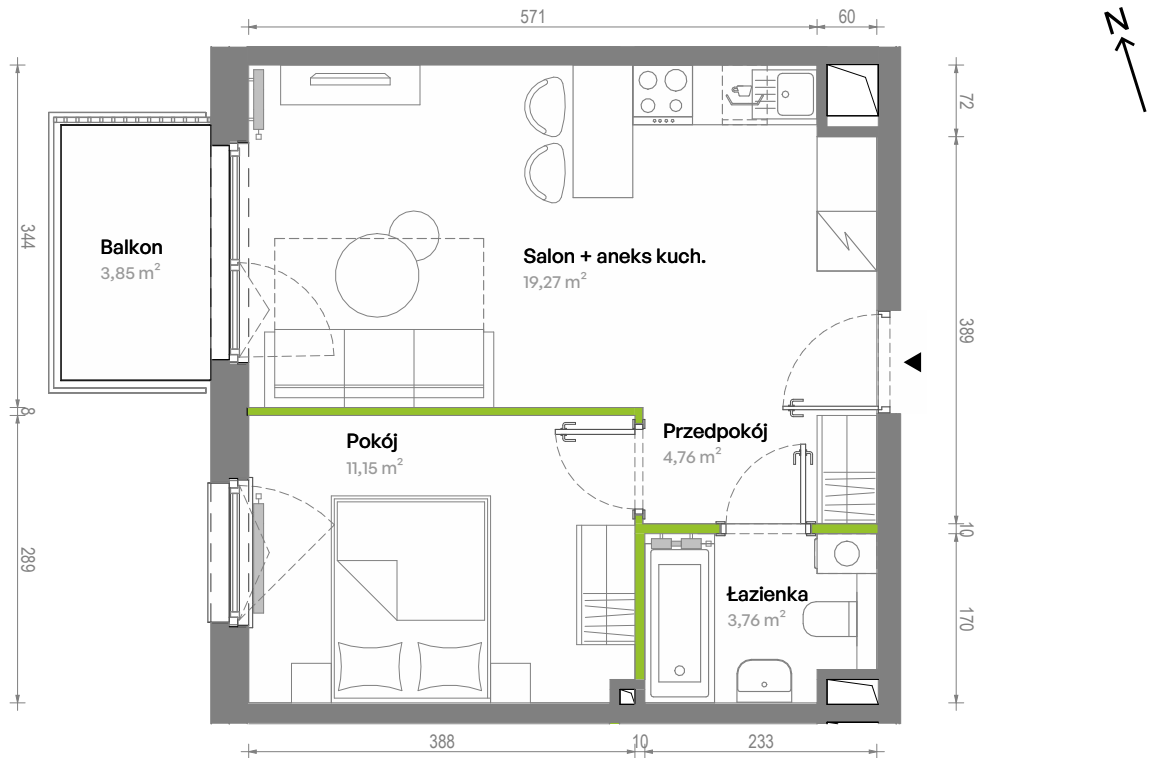

Południe Vita.

nr A2.01.13

Powierzchnia **38,94 m²**

Piętro 1

Aranżacja mieszkania jest przykładowa.
Podano orientacyjne wymiary pomieszczeń.

Powierzchnia **użytkowa**

Rzut kondygnacji **Piętro 1**

Plan osiedla **Budynek A2**

Przedpokój	4,76 m ²
Salon + aneks kuch.	19,27 m ²
Pokój	11,15 m ²
Łazienka	3,76 m ²
Razem	38,94 m²
+ Balkon	3,85 m ²

U nas nigdy nie płacisz za powierzchnię pod ścianami działowymi