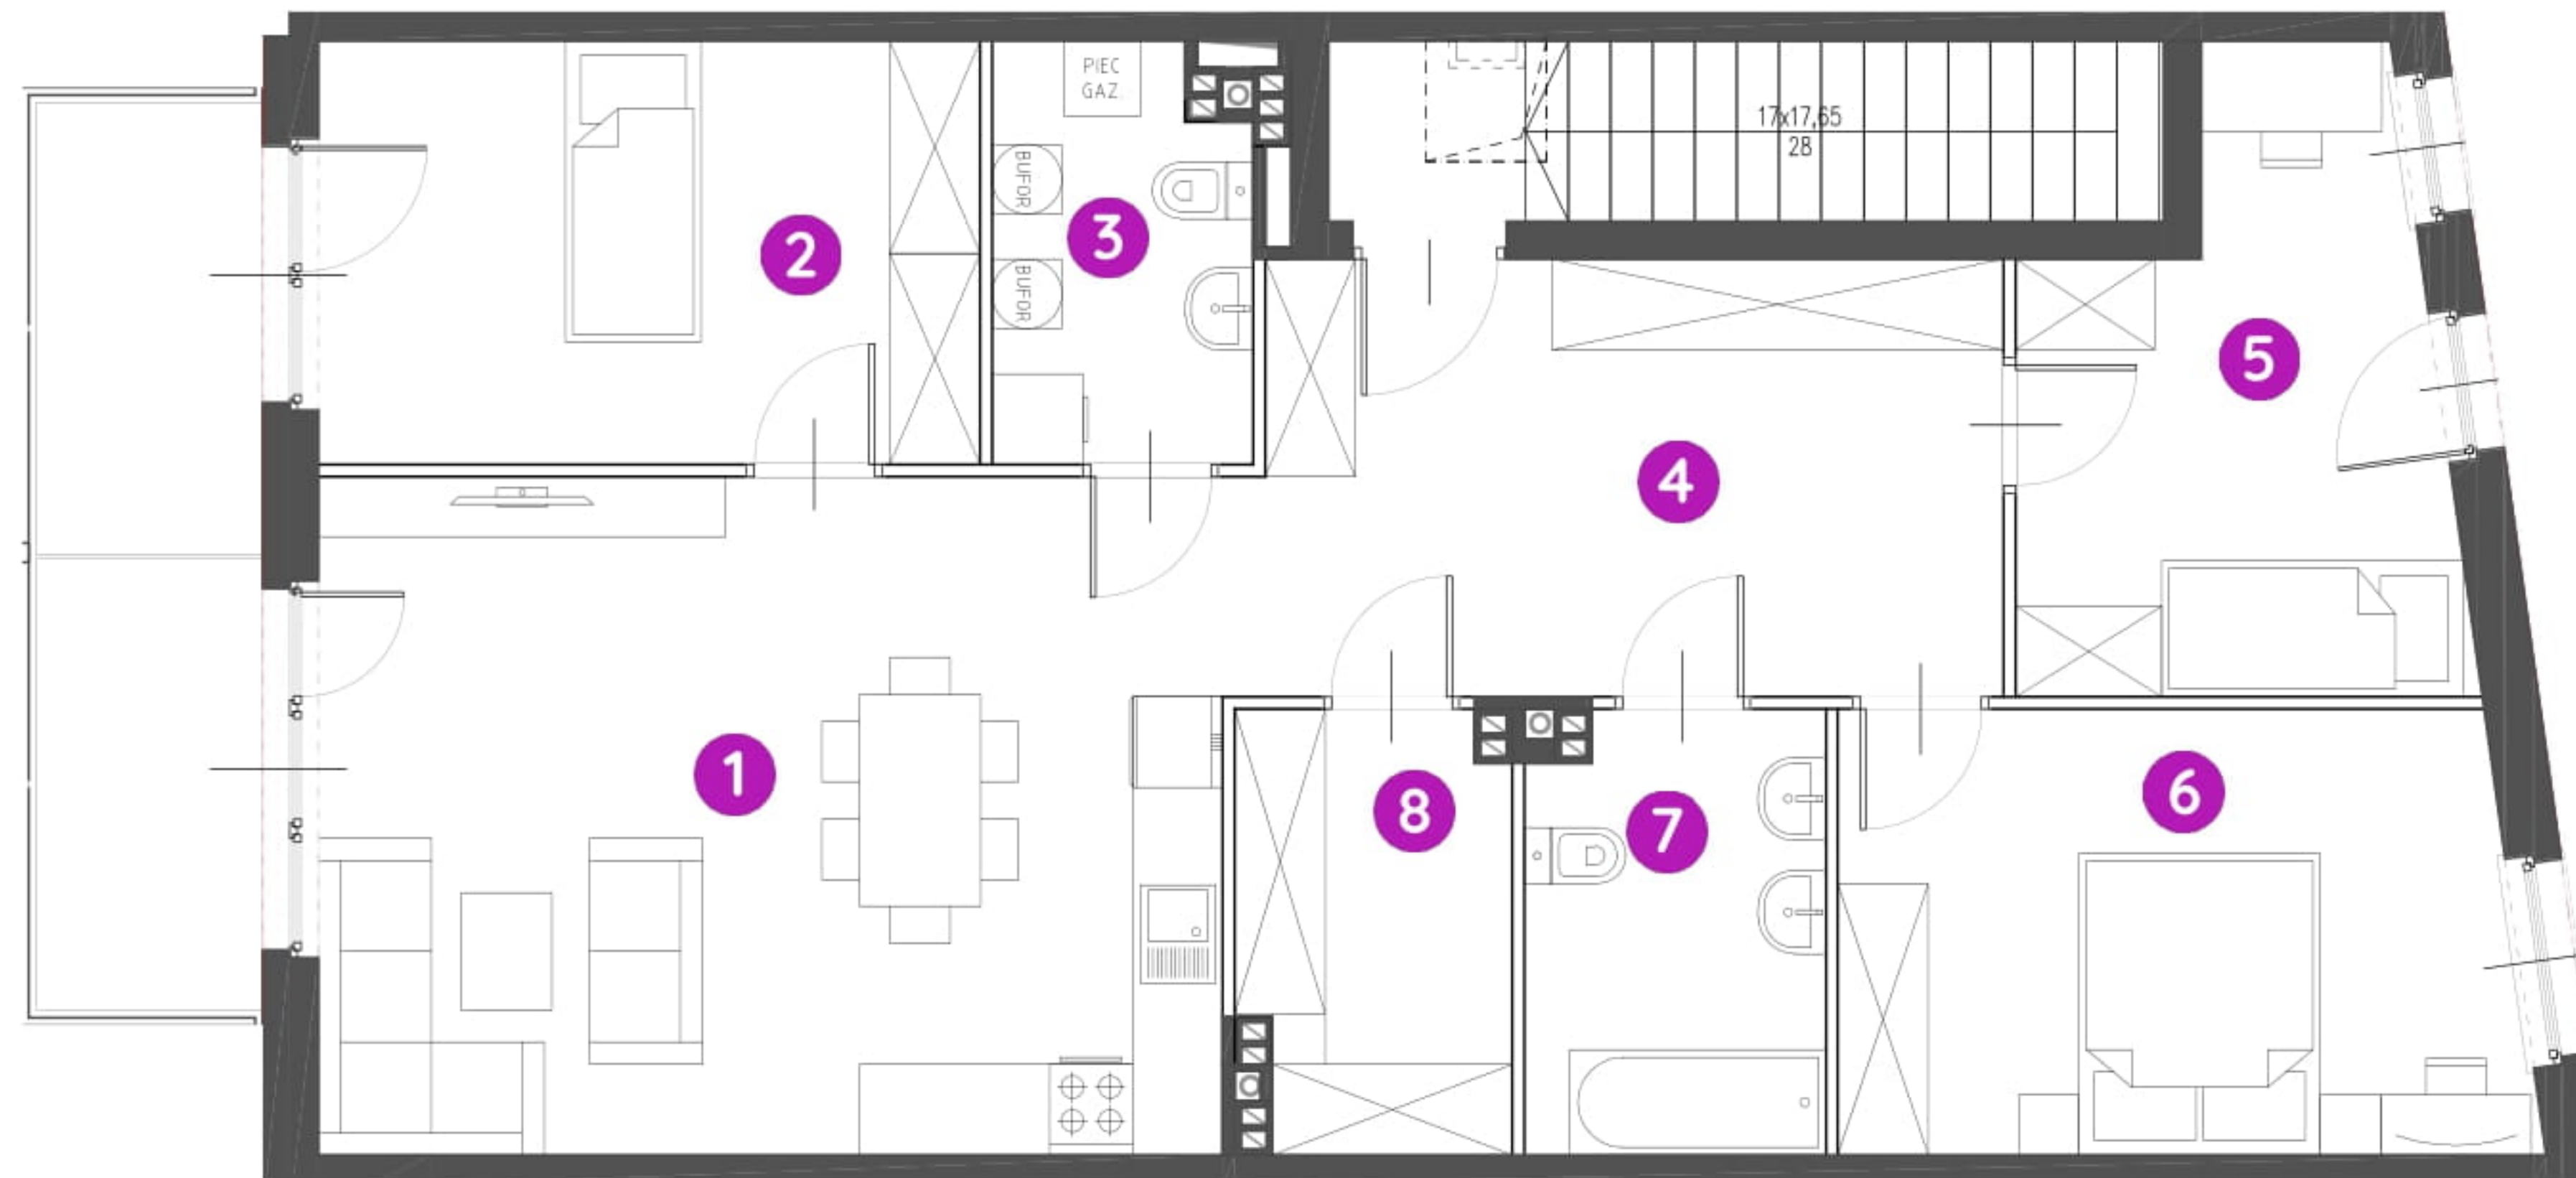

Murapol Osiedle Ferrovía

Wrocław | ul. Konduktorska

mieszkanie **43-48.A.1.46**

piętro **1**

budynek **46**

1. salon z aneksem kuch.	27,13 m²
2. sypialnia	12,12 m²
3. pomieszczenie techniczne	4,48 m²
4. przedpokój	13,98 m²
5. sypialnia	10,13 m²
6. sypialnia	13,07 m²
7. łazienka	5,61 m²
8. garderoba	4,98 m²

0 1 2 5m

Podziałka podana z tolerancją +/- 5%

Aranżacja mieszkania ma charakter poglądowy.

metraż

91,50 m²

balkon

9 m²

balkon

4,5 m²