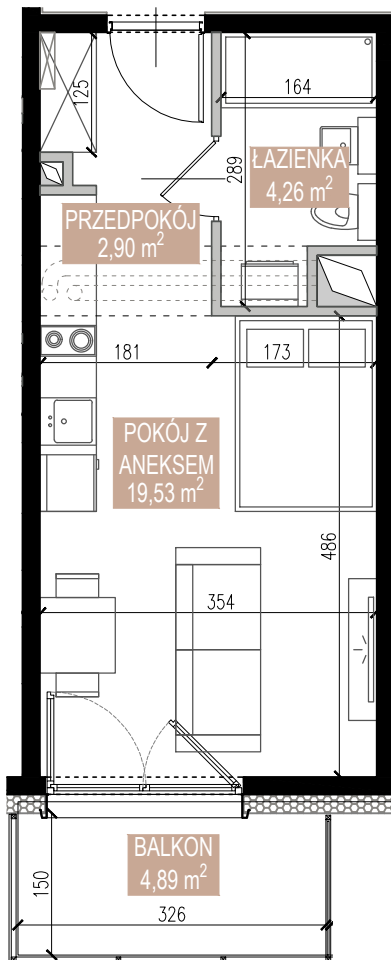

ŚWIERADOWSKA

APARTAMENTY

Budynek	B2
Mieszkanie	SWA/2/12
Powierzchnia	26,69 m ²
Pokoje	1
Piętro	1
Balkon	4,89 m ²