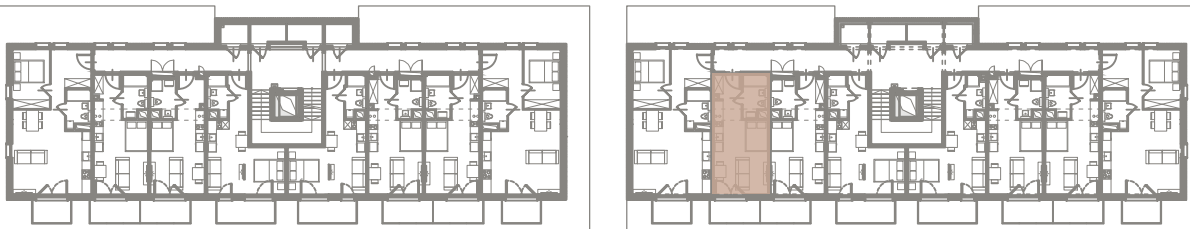

ŚWIERADOWSKA

APARTAMENTY

Budynek	B2
Mieszkanie	SWA/2/12
Powierzchnia	26,69 m ²
Pokoje	1
Piętro	1
Balkon	4,89 m ²