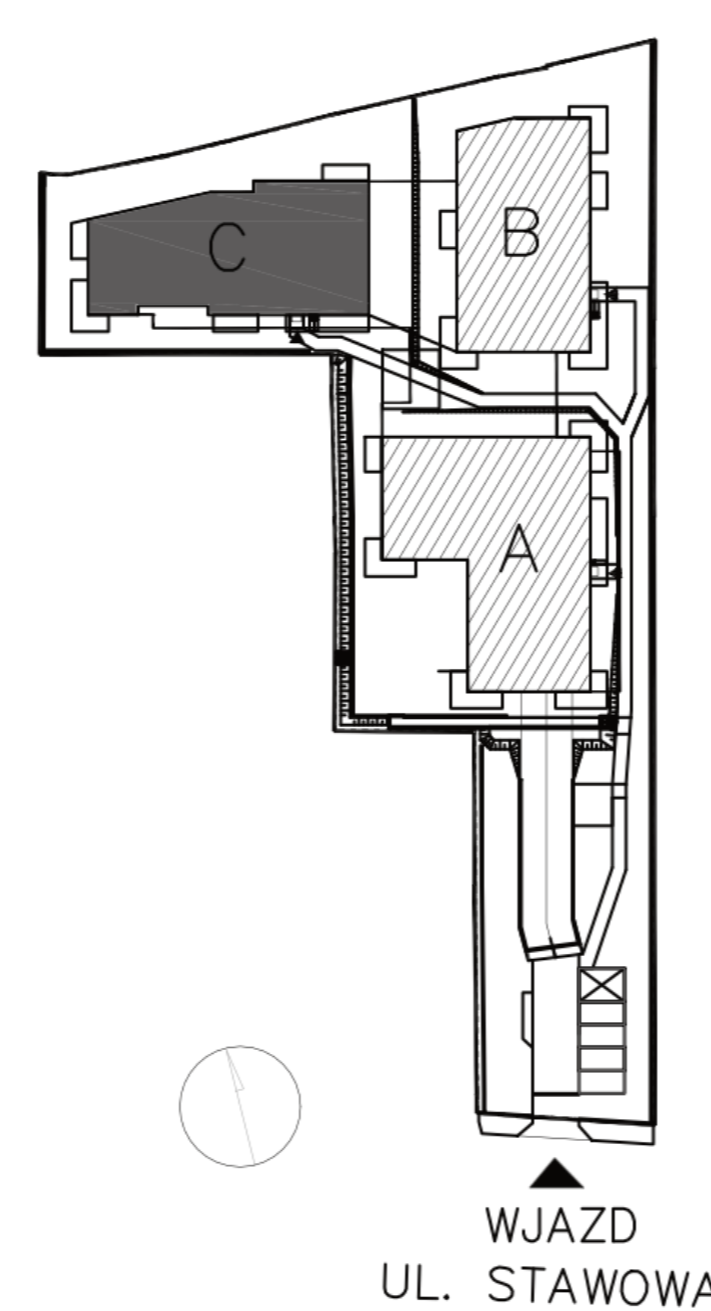

Mieszkanie 39

Budynek	C
Piętro	1
Liczba pokoi	3
Przedpokój	6,76 m ²
Salon z aneksem	23,33 m ²
Sypialnia I	11,04 m ²
Sypialnia II	9,32 m ²
Łazienka	4,45 m ²
Balkon	9,00 m ²
Powierzchnia użytkowa (pow. PW ISO)	54,90 m²
Powierzchnia całkowita	56,66 m ²

Rozmieszczenie urządzeń sanitarnych i kuchennych jest przykładowe i może ulec zmianie. Wskazane powierzchnie i wymiary mogą ulec zmianom wynikającym z realizacji obiektu w stosunku do ostatecznej pow. powykonawczej. Powierzchnia użytkowa mieszkania obliczona zgodnie z normą PN-ISO 9836:2022.