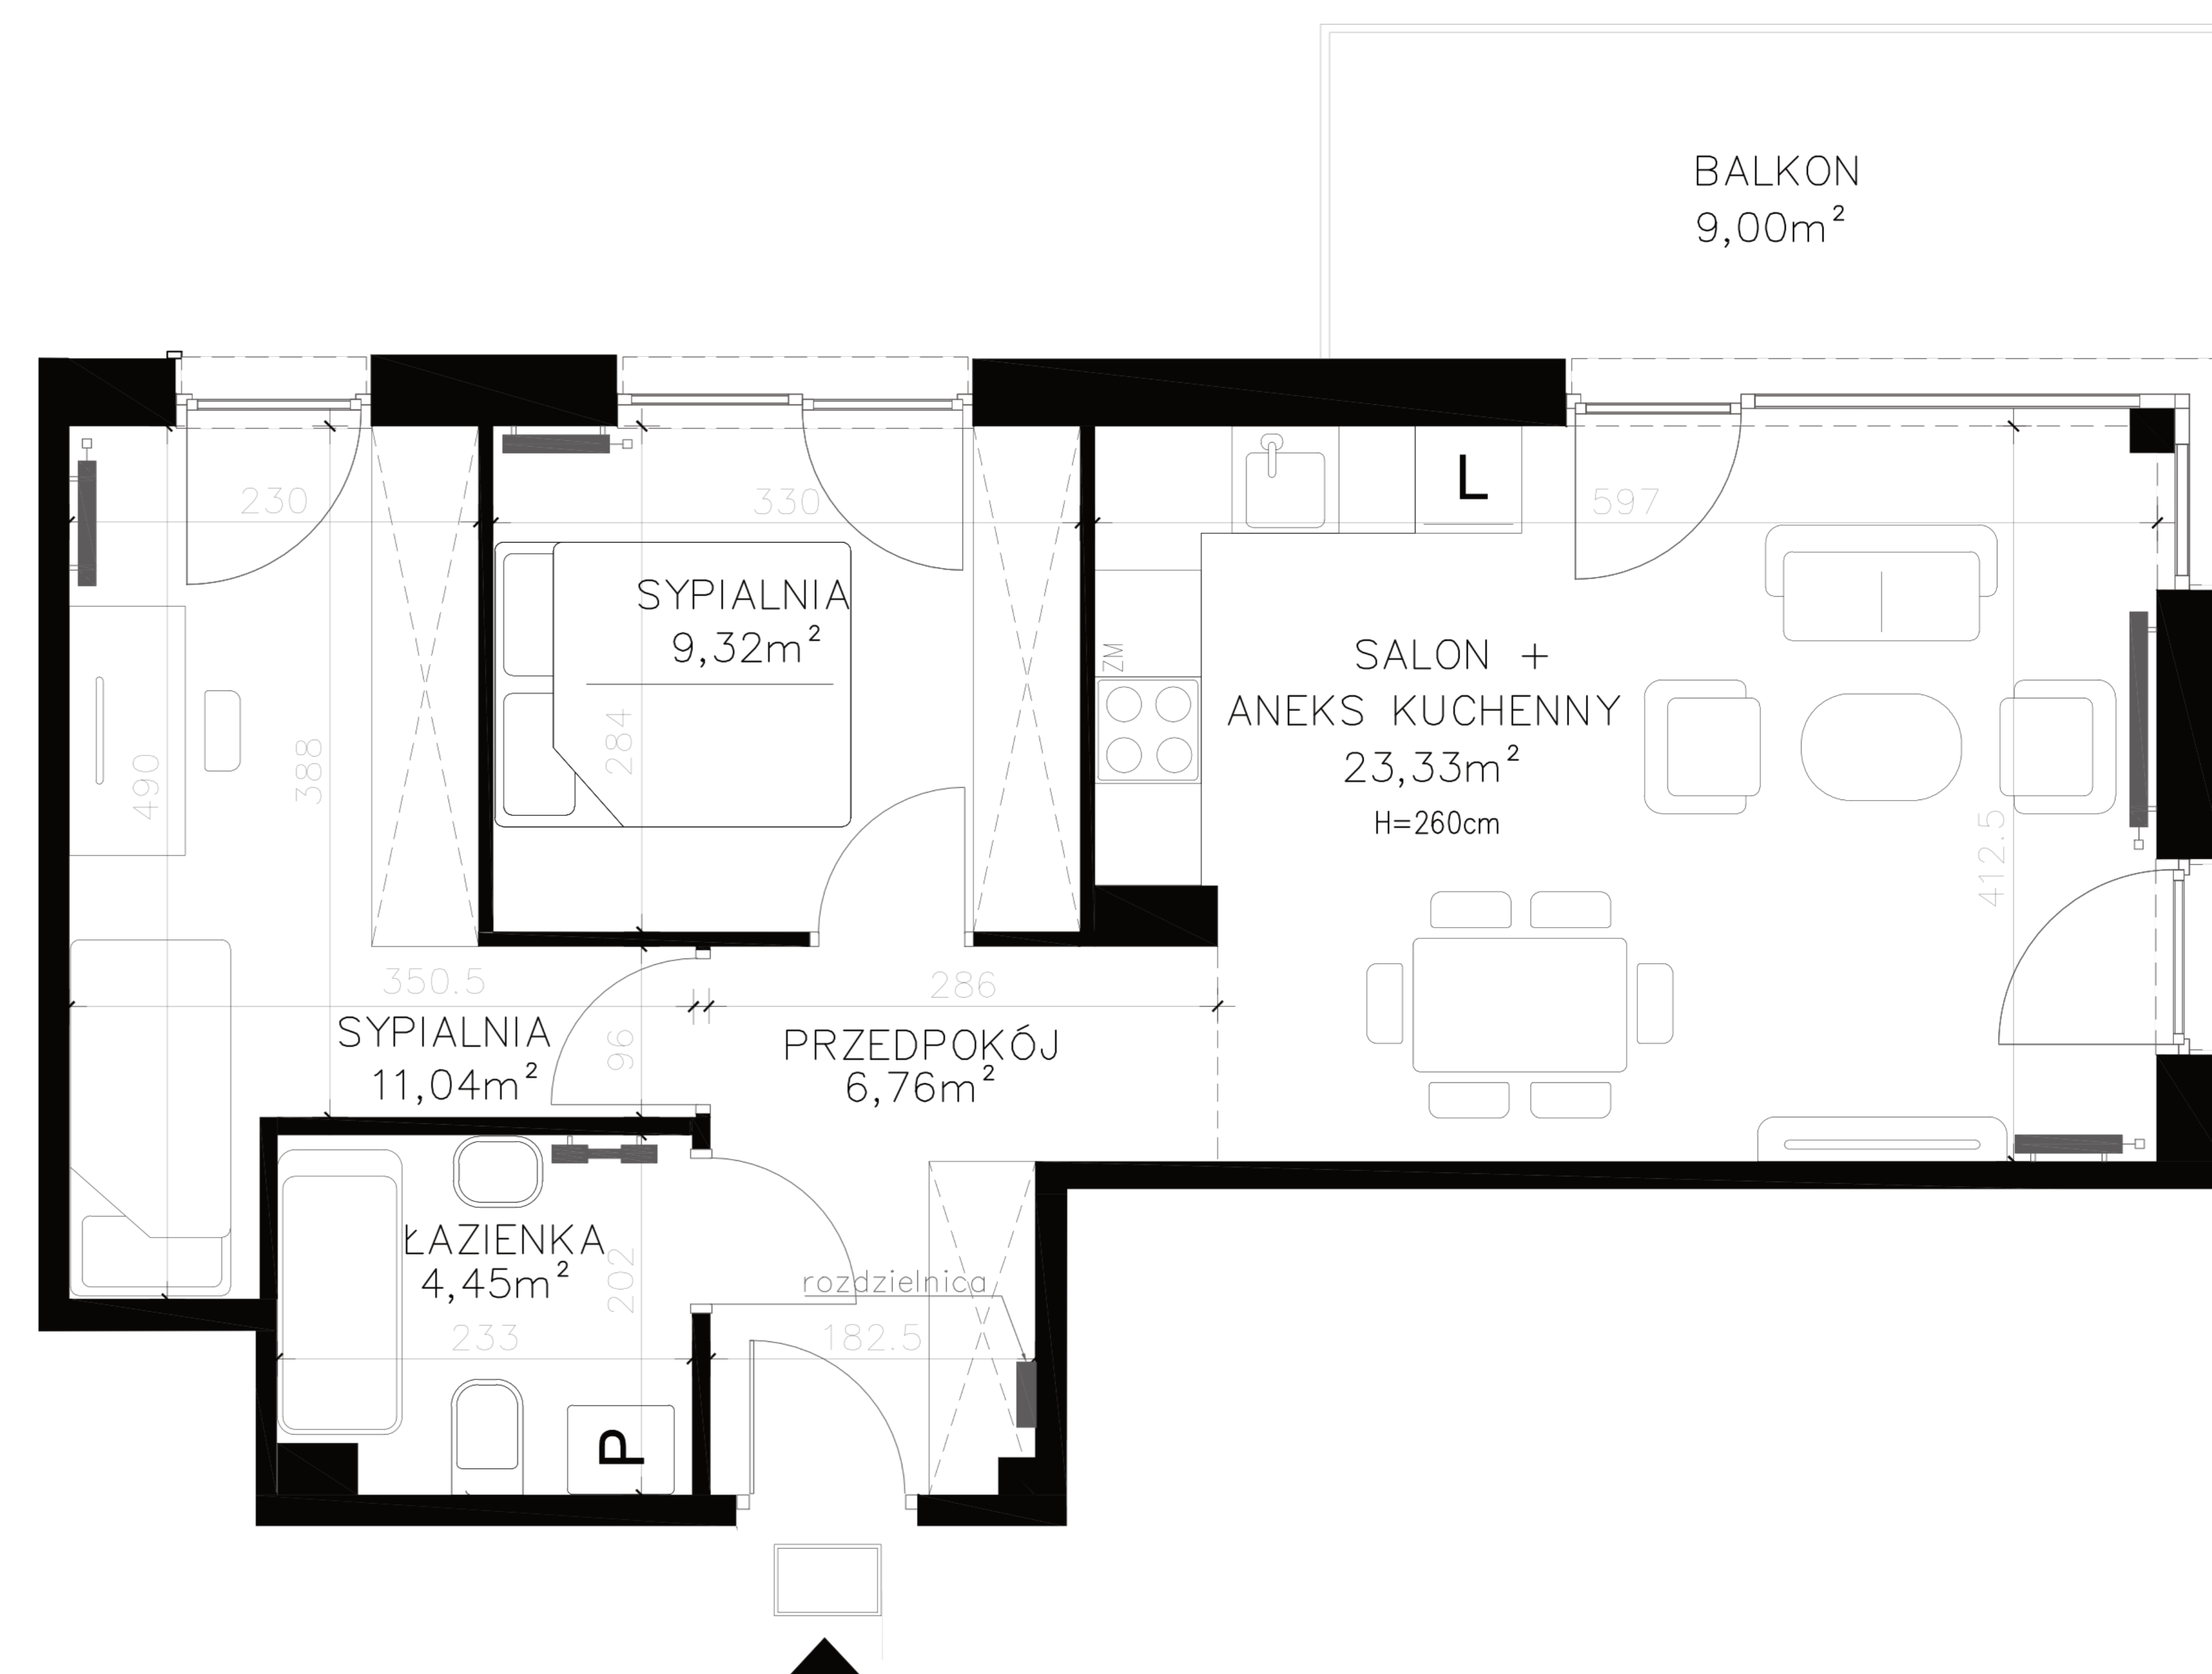

Mieszkanie 39

Budynek	C
Piętro	1
Liczba pokoi	3
Przedpokój	6,76 m ²
Salon z aneksem	23,33 m ²
Sypialnia I	11,04 m ²
Sypialnia II	9,32 m ²
Łazienka	4,45 m ²
Balkon	9,00 m ²
Powierzchnia użytkowa (pow. PW ISO)	54,90 m²
Powierzchnia całkowita	56,66 m ²

Rozmieszczenie urządzeń sanitarnych i kuchennych jest przykładowe i może ulec zmianie. Wskazane powierzchnie i wymiary mogą ulec zmianom wynikającym z realizacji obiektu w stosunku do ostatecznej pow. powykonawczej. Powierzchnia użytkowa mieszkania obliczona zgodnie z normą PN-ISO 9836:2022.