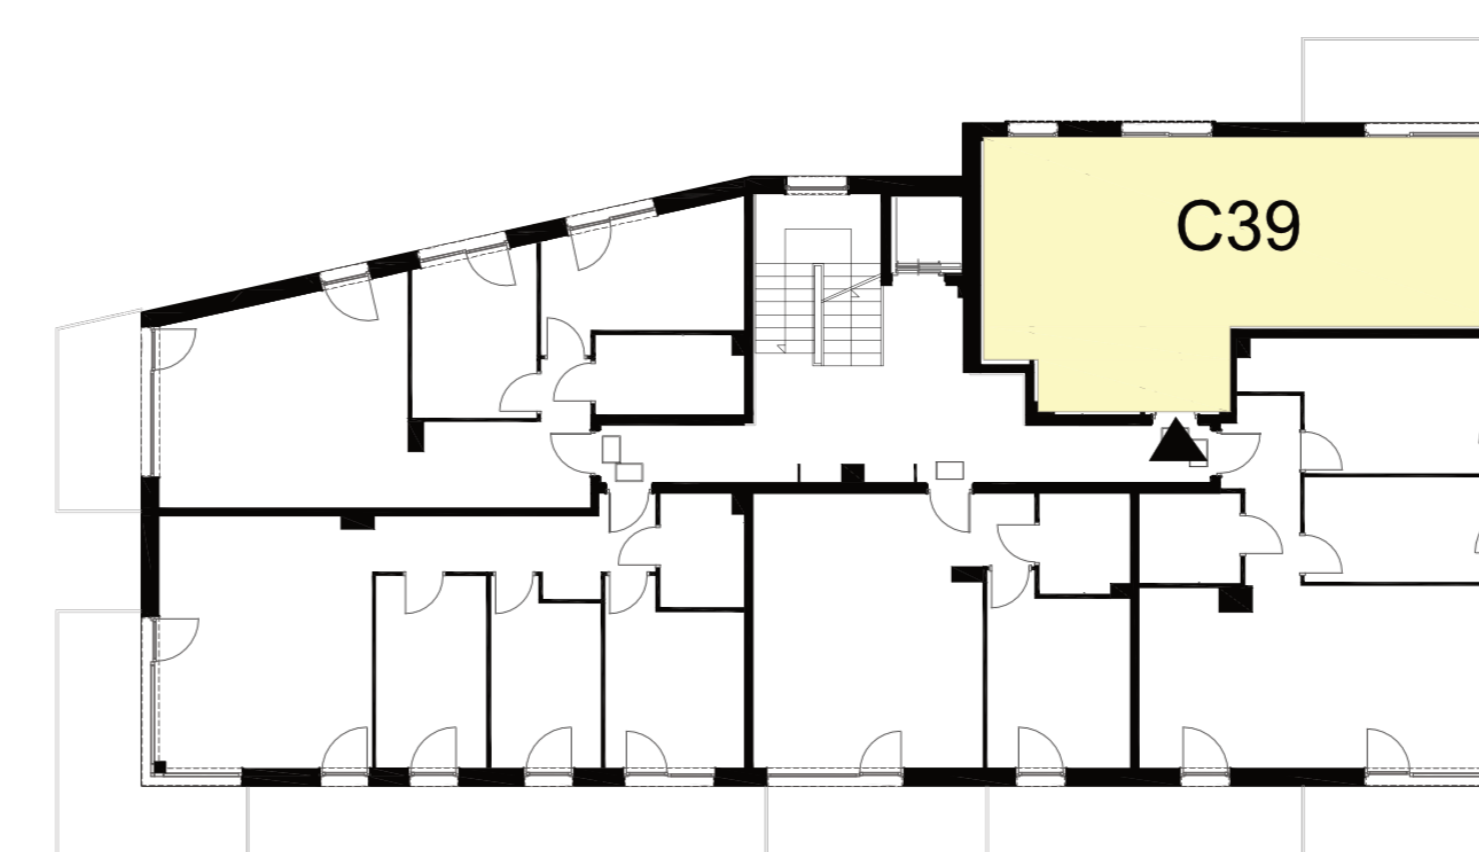

Mieszkanie 39

Budynek	C
Piętro	1
Liczba pokoi	3
Przedpokój	6,76 m ²
Salon z aneksem	23,33 m ²
Sypialnia I	11,04 m ²
Sypialnia II	9,32 m ²
Łazienka	4,45 m ²
Balkon	9,00 m ²
Powierzchnia użytkowa (pow. PW ISO)	54,90 m²
Powierzchnia całkowita	56,66 m ²