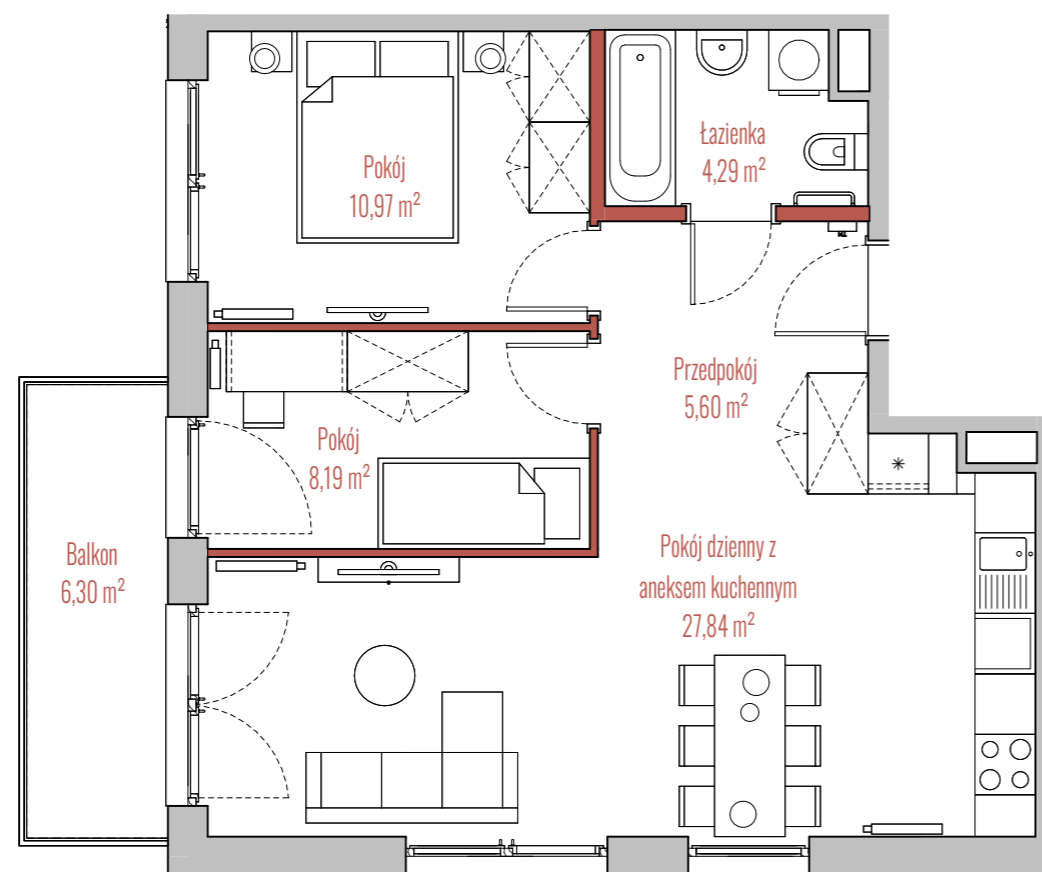

osiedle  
JUJU

BUDYNEK

RZUT

PRZEKRÓJ

INFORMACJE O LOKALU

Budynek	A
Klatka	1
Piętro	I PIĘTRO
Numer lokalu	13

ZESTAWIENIE POWIERZCHNI

Pokój	8,19 m <sup>2</sup>
Pokój	10,97 m <sup>2</sup>
Pokój dzienny z aneksem kuchennym	27,84 m <sup>2</sup>
Przedpokój	5,60 m <sup>2</sup>
Łazienka	4,29 m <sup>2</sup>
Powierzchnia użytkowa:	56,89 m <sup>2</sup>
Balkon	6,30 m <sup>2</sup>

ściany działowe

szachty, ściany nośne i międzylokalowe