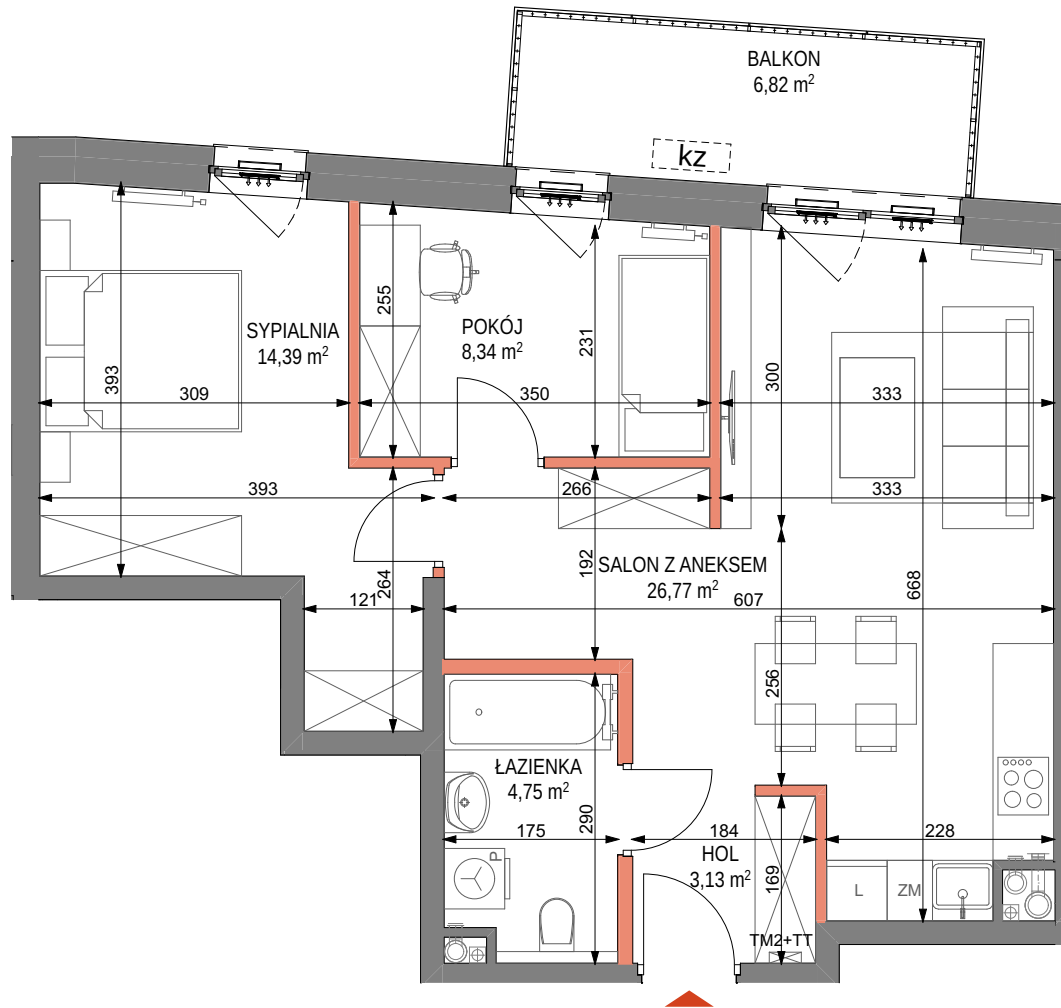

CRAFT

ZABŁOCIE

by CORDIA

mieszkanie nr M.27
piętro 2
liczba pokoi 3

ZESTAWIENIE POWIERZCHNI

HOL	3,13 m ²
ŁAZIENKA	4,75 m ²
SYPIALNIA	14,39 m ²
POKÓJ	8,34 m ²
SALON Z ANEKSEM	26,77 m ²
POW. UŻYTKOWA	57,38 m²
BALKON	6,82 m ²

LEGENDA

- ściany niedemontowalne
- ściany możliwe do rearanżacji
- balustrada
- możliwa lokalizacja jednostki zewnętrznej klimatyzacji

- TM2+TT tablica mieszkaniowa elektryczna i teletechniczna
- nawiewnik okienny

- grzejnik łazienkowy
- grzejnik
- grzejnik dekoracyjny

PLAN SYTUACYJNY

POŁOŻENIE NA KONDYGNACJI