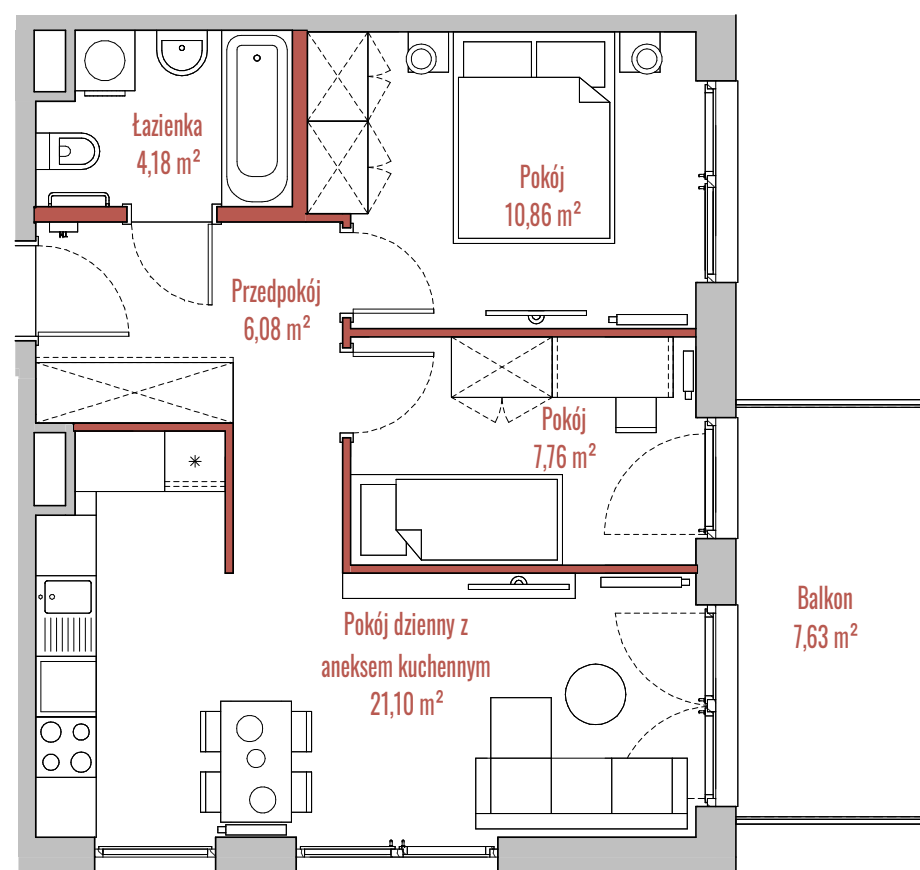

• osiedle
JUU

BUDYNEK

RZUT

PRZEKRÓJ

INFORMACJE O LOKALU

Budynek	B
Klatka	1
Piętro	I PIĘTRO
Numer lokalu	12

ZESTAWIENIE POWIERZCHNI

Pokój	10,86 m ²
Pokój	7,76 m ²
Pokój dzienny z aneksem kuchennym	21,10 m ²
Przedpokój	6,08 m ²
Łazienka	4,18 m ²
Powierzchnia użytkowa:	49,98 m ²
Balkon	7,63 m ²

- ściany działowe
- szachty, ściany nośne i międzylokalowe