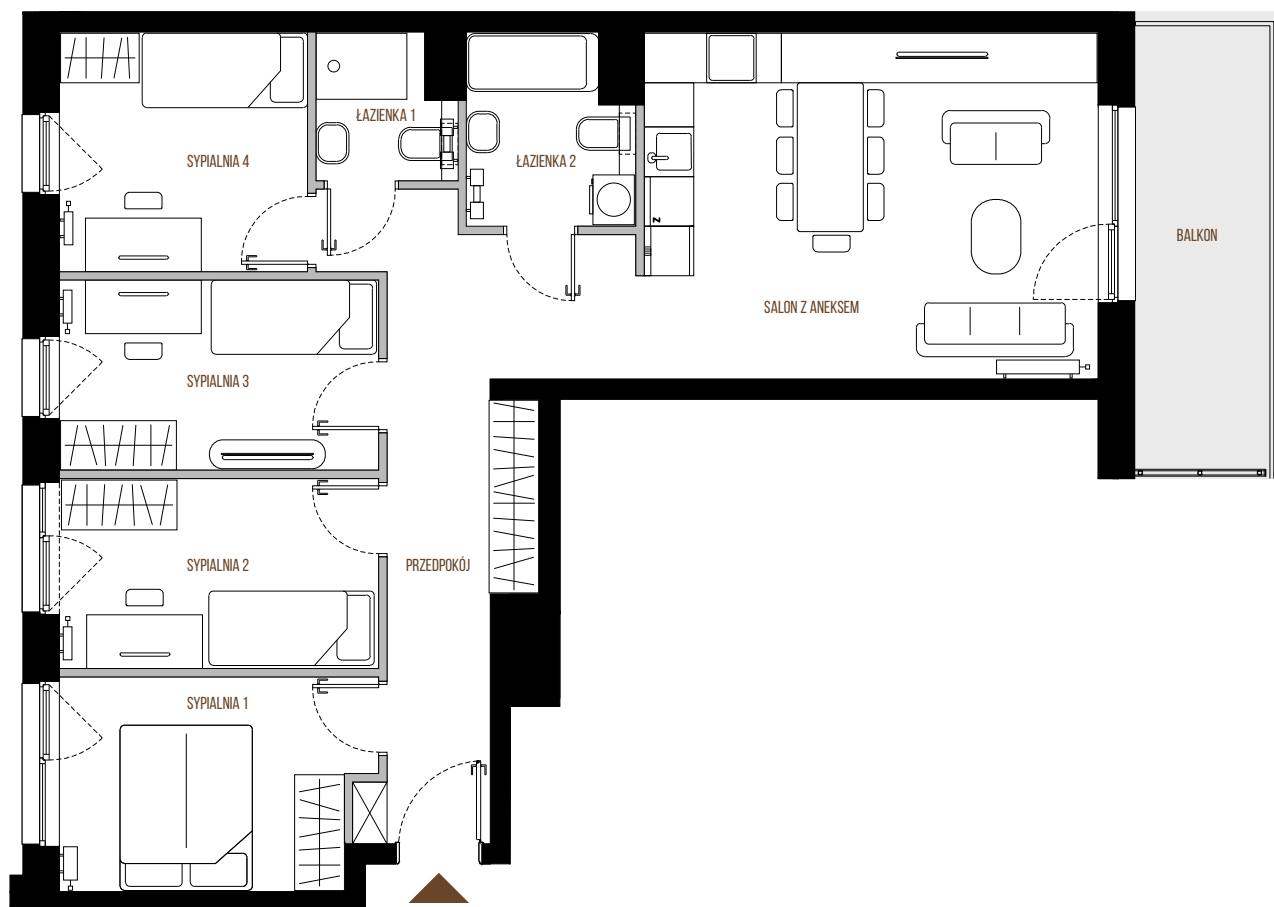

LOKAL NR 178
PIĘTRO 1
KLATKA K6

LICZBA POKOI 5
 POW. UŻYTKOWA 81,34 m²
 POW. CAŁOŚCIOWA 84,28 m²

1. PRZEDPOKÓJ	15,23 m ²	6. SYPIALNIA 4	8,61 m ²
2. SALON Z ANEKSEM	22,96 m ²	7. ŁAZIENKA 1	2,74 m ²
3. SYPIALNIA 1	9,46 m ²	8. ŁAZIENKA 2	4,40 m ²
4. SYPIALNIA 2	8,93 m ²	BALKON	
5. SYPIALNIA 3	9,01 m ²		

SITUACJA

RZUT LOKALU

RZUT KONDYGNACJI