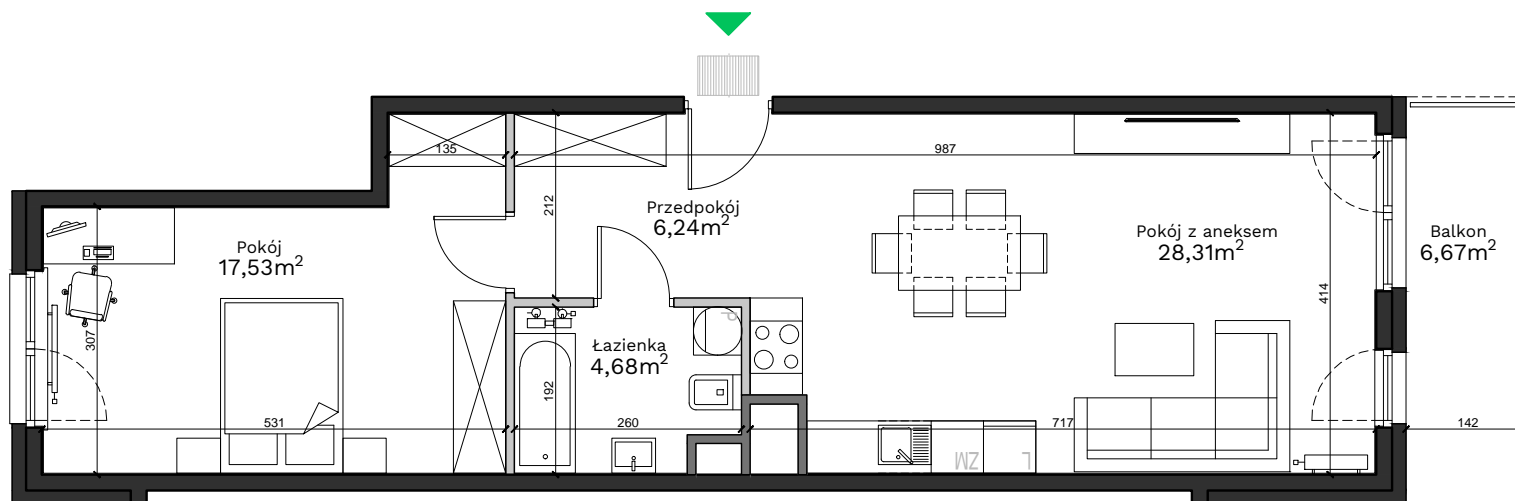

Podedworze 13

Piaski Wielkie

Kraków

Budynek - **B**

Piętro - **3**

Mieszkanie - **82**

Przedpokój 6,24 m²

Pokój z aneksem 28,31 m²

Łazienka 4,68 m²

Pokój 17,53 m²

Powierzchnia użytkowa 56,76 m²

Balkon 6,67 m²

Uwagi:

Przy obliczaniu powierzchni uwzględniono normę PN-ISO 9836:2015. Powierzchnia balkonu może ulec zmianie o 5%. Wymiary podano w stanie surowym. Przedstawiona aranżacja jest przykładowa, rysunki w tym zakresie mają charakter informacyjny i nie stanowią oferty w rozumieniu przepisów Kodeksu Cywilnego.