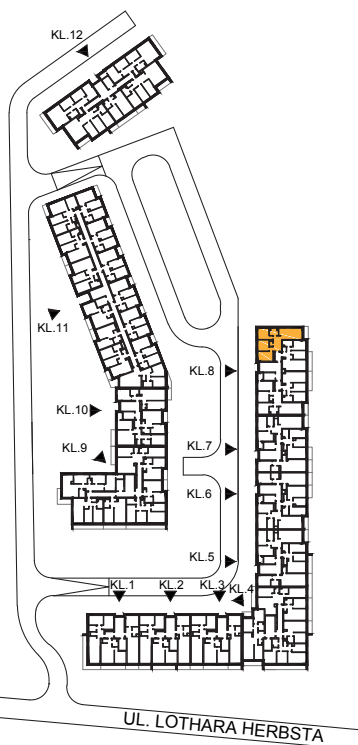

ul. Lothara Herbsta

powierzchnia użytkowa **72,54** m<sup>2</sup>

pokój dzienny z aneksem kuch.	21,92 m <sup>2</sup>
sypialnia	12,05 m <sup>2</sup>
sypialnia	11,86 m <sup>2</sup>
sypialnia	10,14 m <sup>2</sup>
łazienka	4,92 m <sup>2</sup>
wc	1,46 m <sup>2</sup>
przedpokój	10,19 m <sup>2</sup>
balkon	3,50 m <sup>2</sup>