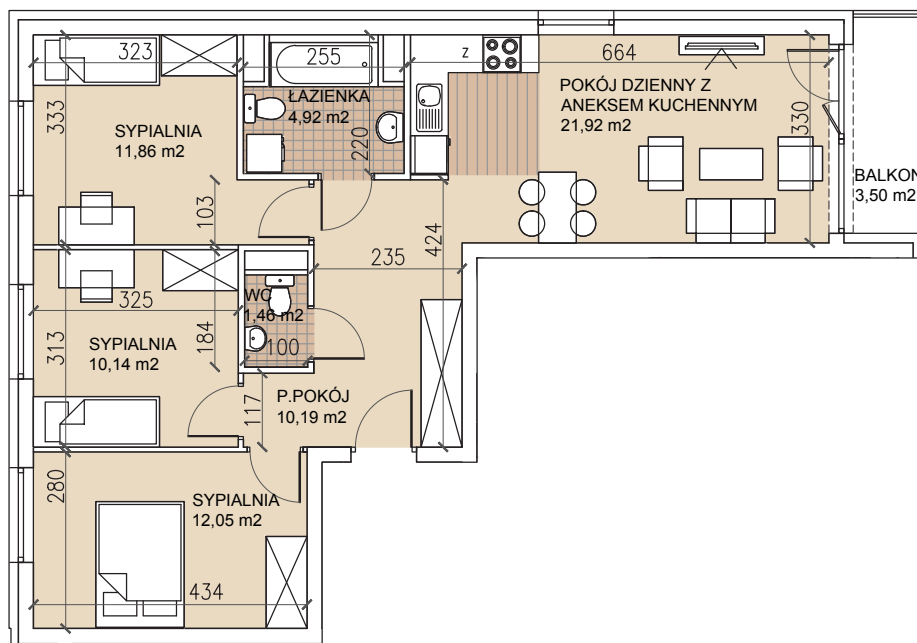

ul. Lothara Herbsta

powierzchnia użytkowa **72,54** m<sup>2</sup>

pokój dzienny z aneksem kuch.	21,92 m <sup>2</sup>
sypialnia	12,05 m <sup>2</sup>
sypialnia	11,86 m <sup>2</sup>
sypialnia	10,14 m <sup>2</sup>
łazienka	4,92 m <sup>2</sup>
wc	1,46 m <sup>2</sup>
przedpokój	10,19 m <sup>2</sup>
balkon	3,50 m <sup>2</sup>