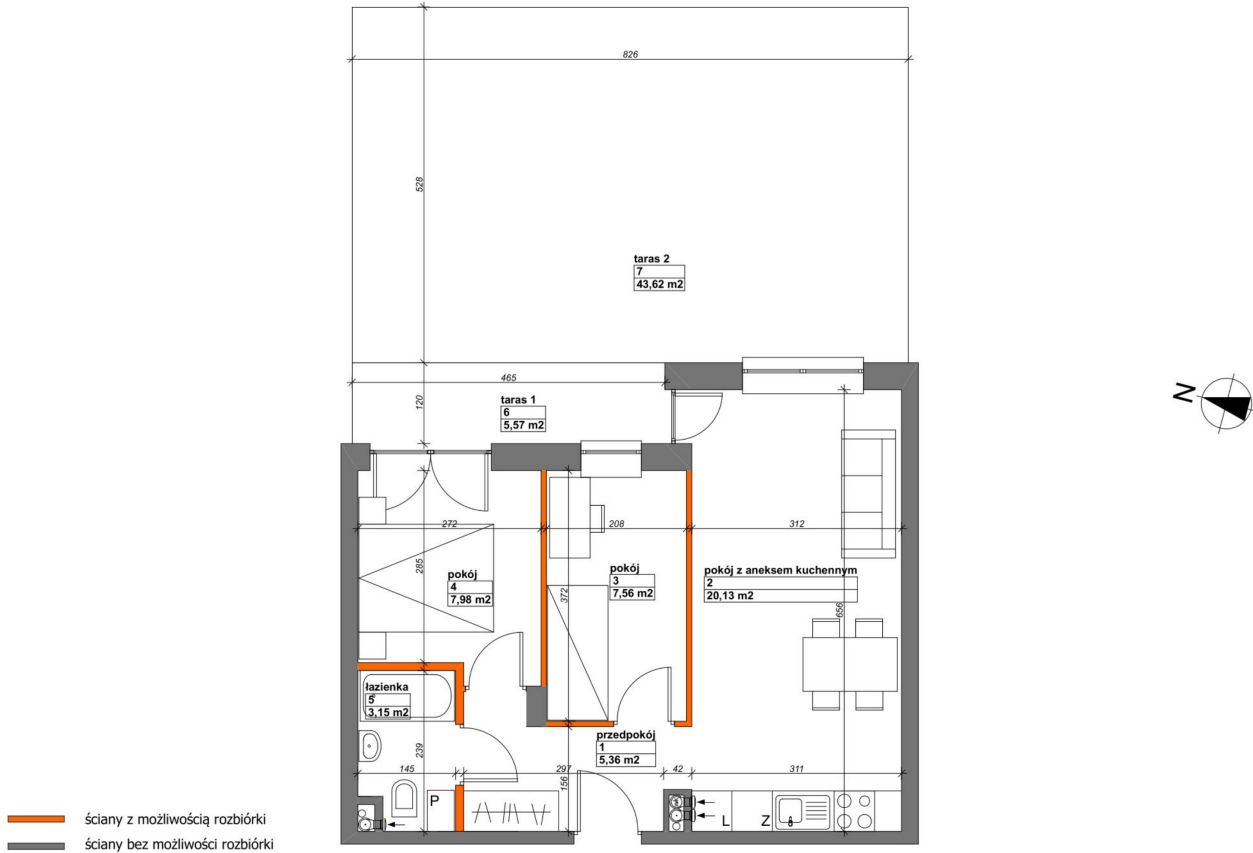

## Konik Polny Budynek A mieszkanie 31

Numer:	31
Klatka:	2
Piętro:	Parter
Metraż:	44,18 m <sup>2</sup>
Pokoje:	3
Cena brutto / m <sup>2</sup> :	13 000 zł
Cena brutto:	574 340 zł