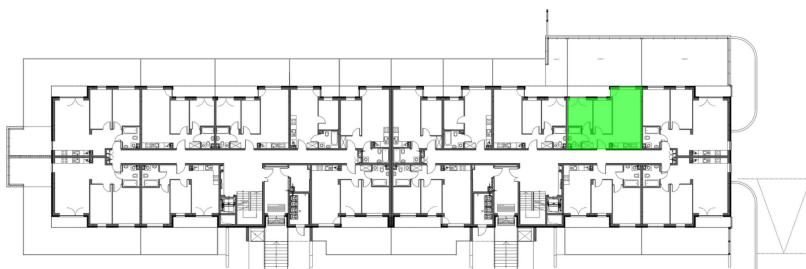

## Konik Polny Budynek A mieszkanie 31

Numer:	31
Klatka:	2
Piętro:	Parter
Metraż:	44,18 m <sup>2</sup>
Pokoje:	3
Cena brutto / m <sup>2</sup> :	13 000 zł
Cena brutto:	574 340 zł