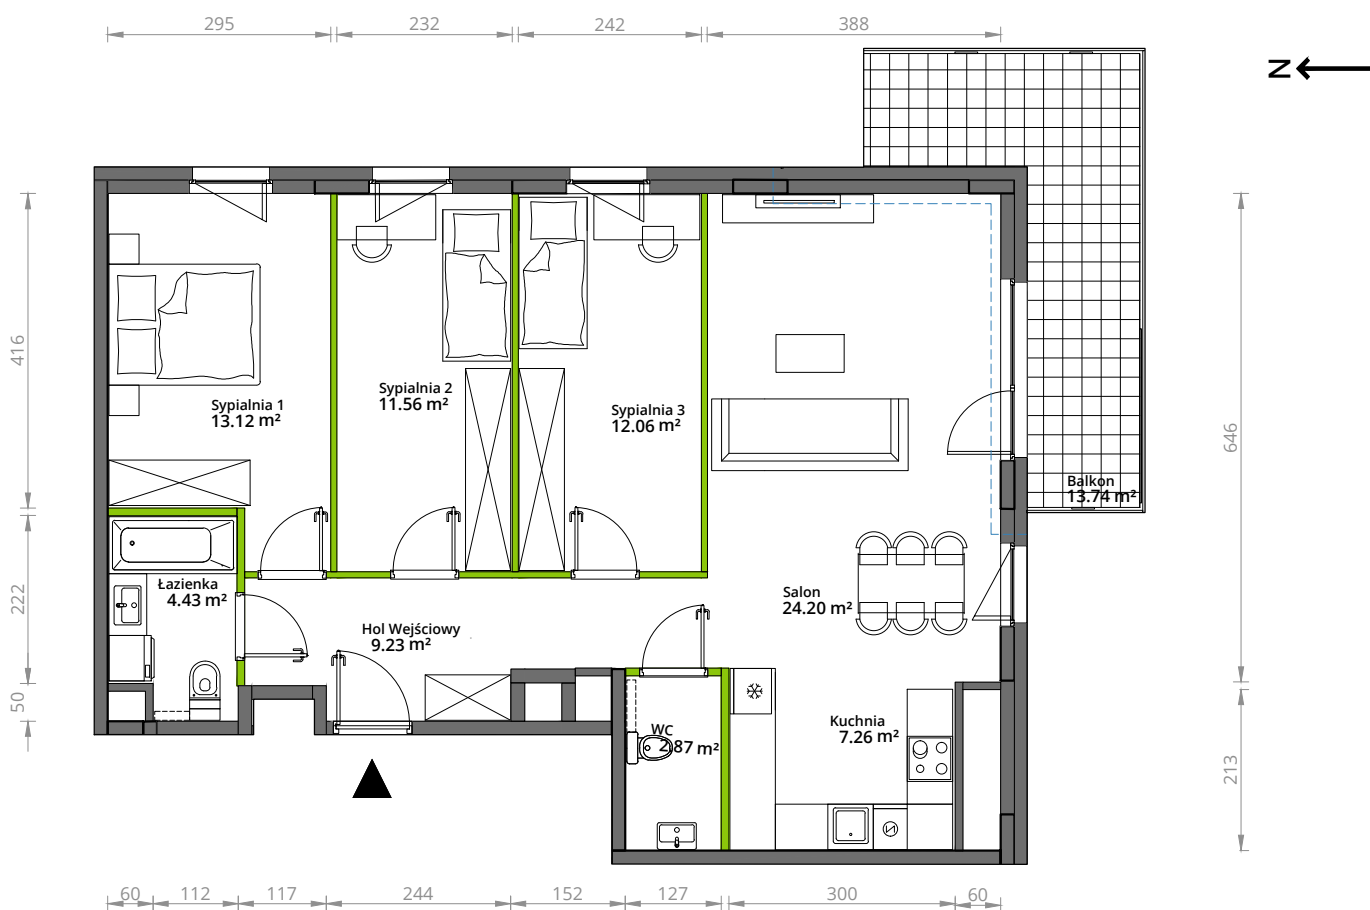

Aleje Praskie.

nr 207

Powierzchnia **84,60 m²**

Piętro 2

Aranżacja mieszkania jest przykładowa.

Powierzchnia **użytkowa**

hol wejściowy	9.23 m ²
łazienka	4.30 m ²
WC	2.87 m ²
sypialnia 1	13.12 m ²
sypialnia 2	11.56 m ²
sypialnia 3	12.06 m ²
salon	24.20 m ²
kuchnia	7.26 m ²
Razem	84,60 m²
+balkon	13.74 m ²

U nas nigdy nie płacisz za powierzchnię pod ścianami działowymi.

Rzut kondygnacji **Piętro 2**

Plan osiedla **Budynek 5**