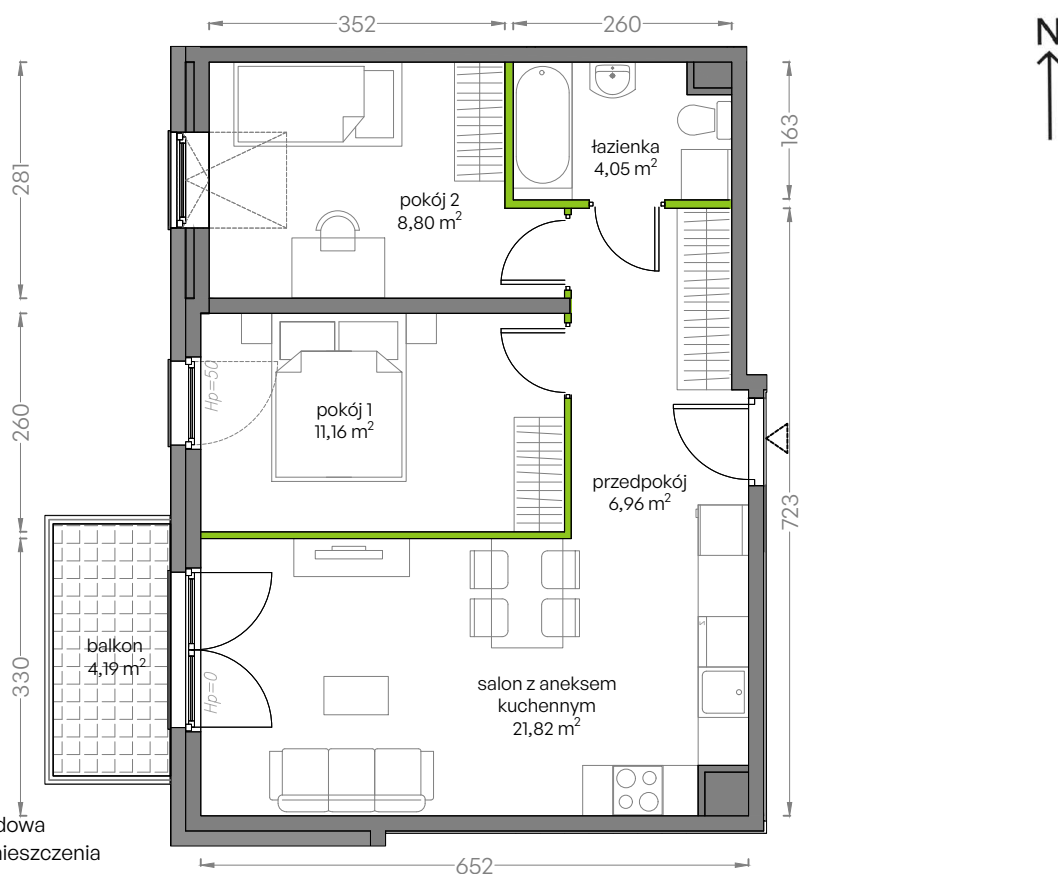

# Niepołomicka Vita.

nr B/4/49

Powierzchnia **52,79 m<sup>2</sup>**

**Piętro 4**

Aranżacja mieszkania jest przykładowa  
Podano orientacyjne wymiary pomieszczenia

**Powierzchnia użytkowa**

**Rzut kondygnacji Piętro 4**

**Plan osiedla Budynek B**

salon z aneksem kuchennym	21,82m <sup>2</sup>
pokój 1	11,16m <sup>2</sup>
pokój 2	8,80m <sup>2</sup>
łazienka	4,05m <sup>2</sup>
przedpokój	6,96m <sup>2</sup>
<b>Razem</b>	<b>52,79 m<sup>2</sup></b>
+balkon	4,19m <sup>2</sup>