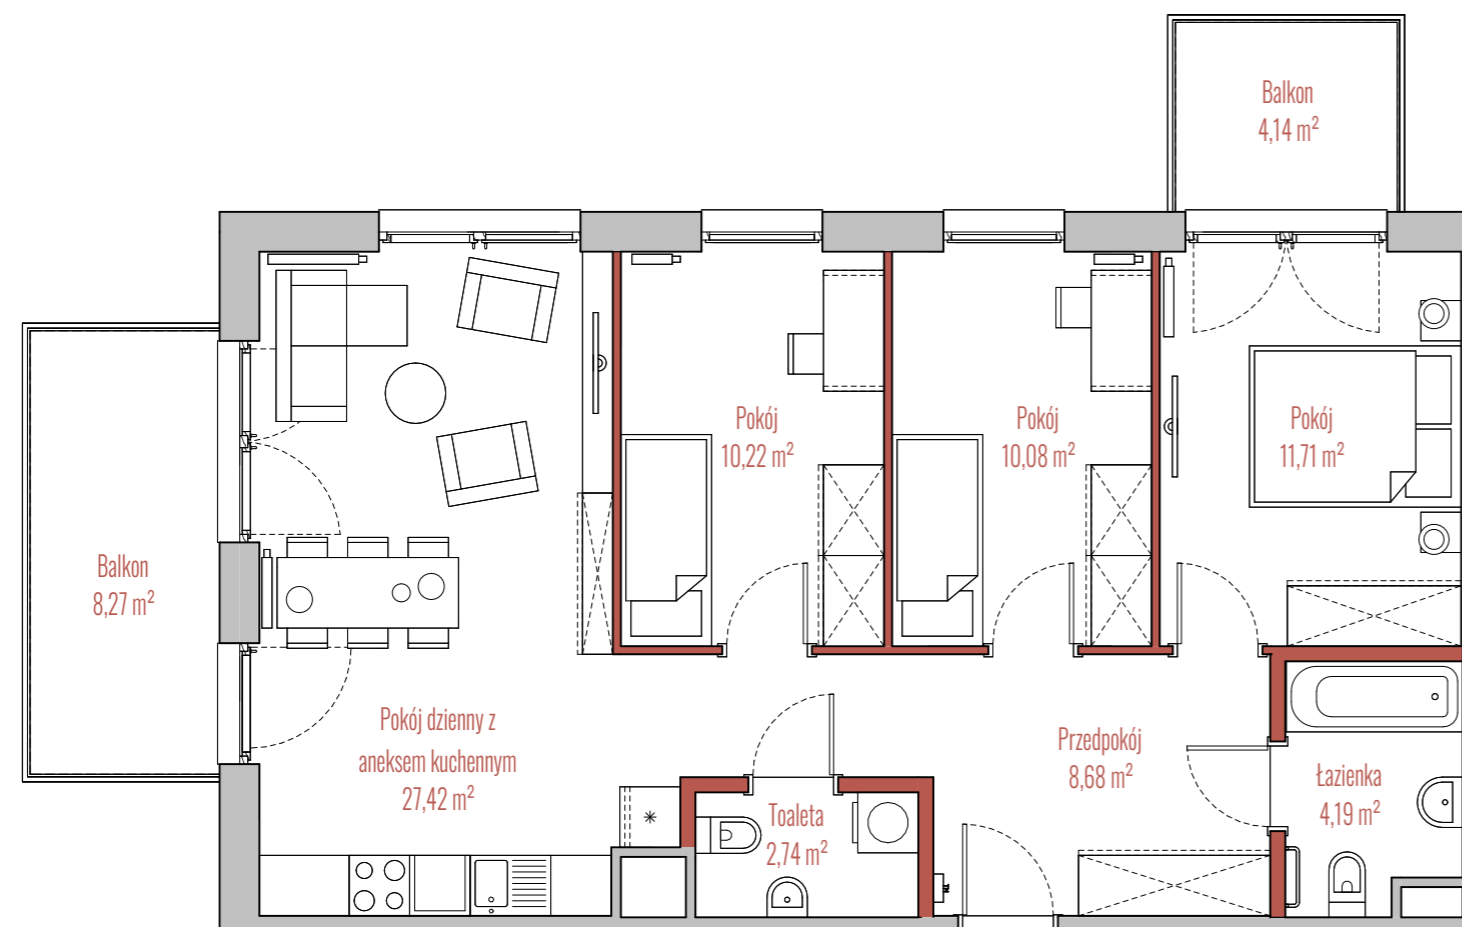

osiedle
JUJU

BUDYNEK

RZUT

PRZEKRÓJ

INFORMACJE O LOKALU

Budynek	A
Klatka	3
Piętro	I PIĘTRO
Numer lokalu	47

ZESTAWIENIE POWIERZCHNI

Pokój	10,22 m ²
Pokój	10,08 m ²
Pokój	11,71 m ²
Pokój dzienny z aneksem kuchennym	27,42 m ²
Przedpokój	8,68 m ²
Toaleta	2,74 m ²
Łazienka	4,19 m ²
Powierzchnia użytkowa:	75,04 m ²
Balkon	8,27 m ²
Balkon	4,14 m ²

ściany działowe

szachty, ściany nośne i międzylokalowe