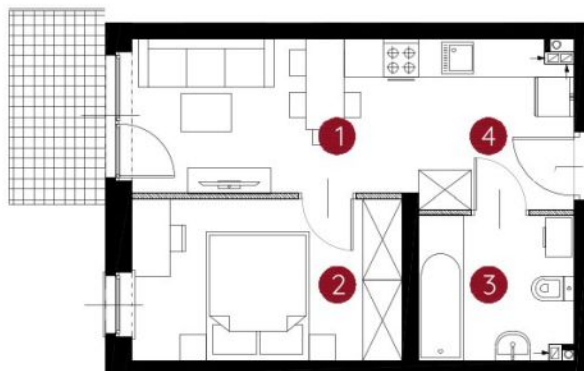

lokal 3.A.0.04

32,03 m²

parter

budynek 3

Murapol Helio

Toruń, ul. Heweliusza

0 1 2 5m

Podziałka podana z tolerancją +/- 5%

1. salon z aneksem kuchennym	13,39 m ²
2. sypialnia	10,29 m ²
3. łazienka	5,23 m ²
4. przedpokój	3,12 m ²
metraż	32,03 m²

Schemat kondygnacji