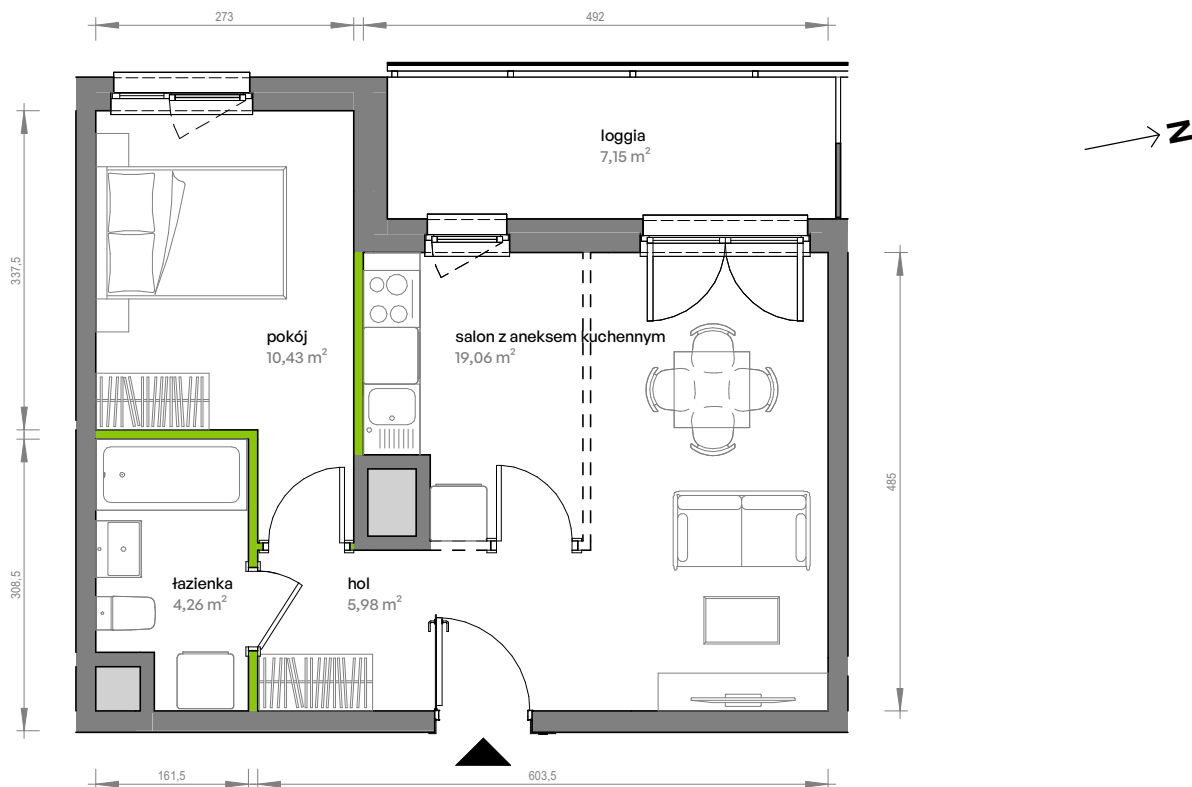

Unii Lubelskiej Vita.

nr A.08.106

Powierzchnia **39,73 m²**

Piętro 8

Aranżacja mieszkania jest przykładowa

Powierzchnia użytkowa

hol	5,98 m ²
pokój	10,43 m ²
salon z aneksem kuchennym	19,06 m ²
łazienka	4,26 m ²
Razem	39,73 m²
+ loggia	7,15 m ²

Rzut kondygnacji Piętro 8

Plan osiedla

U nas nigdy nie płacisz za powierzchnię pod ścianami działowymi