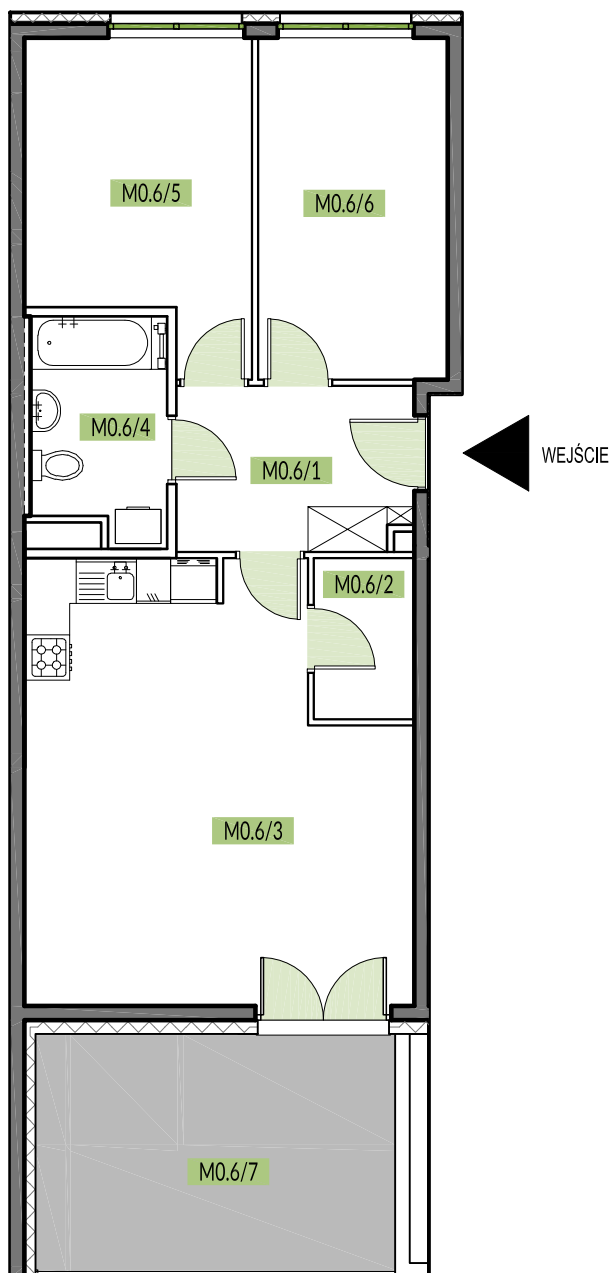

Wymiary rzeczywiste mogą różnić się od podanych na rzucie lokalu. Rzut nie stanowi oferty handlowej w rozumieniu kodeksu cywilnego.

osiedle
symbioza

osiedlesymbioza.pl

adres:

ul. Sołtysowska 37A
31-589 Kraków

tel.:

12 307 37 77

e-mail:

sprzedaz@osiedlesymbioza.pl

Mieszkania 3-pokojowe

budynek: 1

kondygnacja: 0

mieszkanie: 6

powierzchnia: 64,03 m²

M0.6/1 przedpokój 6,64 m²

M0.6/2 garderoba 2,74 m²

M0.6/3 salon z an. k. 27,05 m²

M0.6/4 łazienka 4,98 m²

M0.6/5 pokój 11,47 m²

M0.6/6 pokój 11,15 m²

M0.6/7 ogródek 14,95 m²