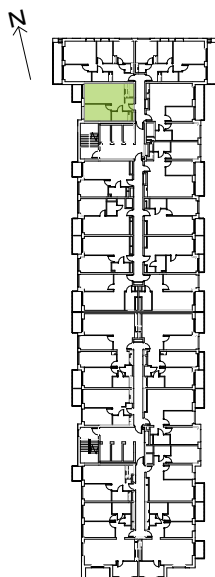

Legnicka Vita

L1/5/49

Powierzchnia **41.40 m²**

Piętro **5**

Aranżacja mieszkania jest przykładowa

Powierzchnia użytkowa

korytarz	5.74 m ²
salon+aneks	20.23 m ²
sypialnia	11.39 m ²
łazienka	4.04 m ²
Razem	41.40 m²
+ balkon	3.95 m ²

U nas nigdy nie płacisz za powierzchnię pod ścianami działowymi

Rzut kondygnacji Piętro 5

Plan osiedla Budynek L1