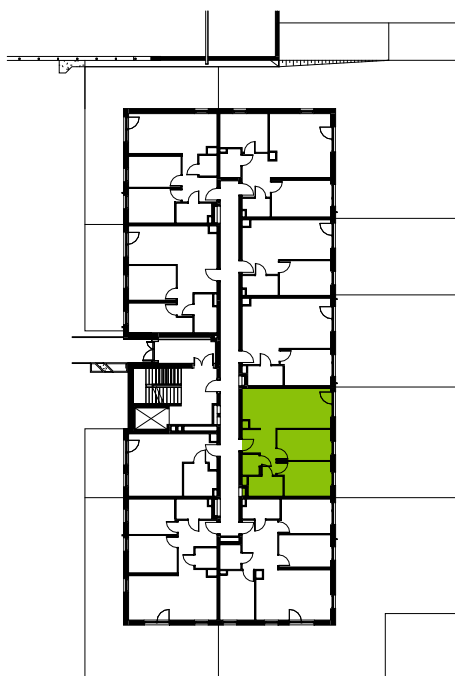

Przemyska Vita, K.O.M06

Powierzchnia **54,58 m²**

Piętro **0**

Aranżacja mieszkania jest przykładowa.

Powierzchnia **użytkowa**

nie uwzględnia powierzchni pod ścianami działowymi

Sypialnia	10,32 m ²
Pokój dzienny + aneks	20,90 m ²
Sypialnia	10,08 m ²
Łazienka	4,16 m ²
WC	2,15 m ²
Hol	6,97 m ²
Razem	54,58 m²
+ ogródek	116,23 m ²

Rzut kondygnacji **0**

Plan osiedla **Budynek K**

U nas nigdy nie płacisz za powierzchnię pod ścianami działowymi