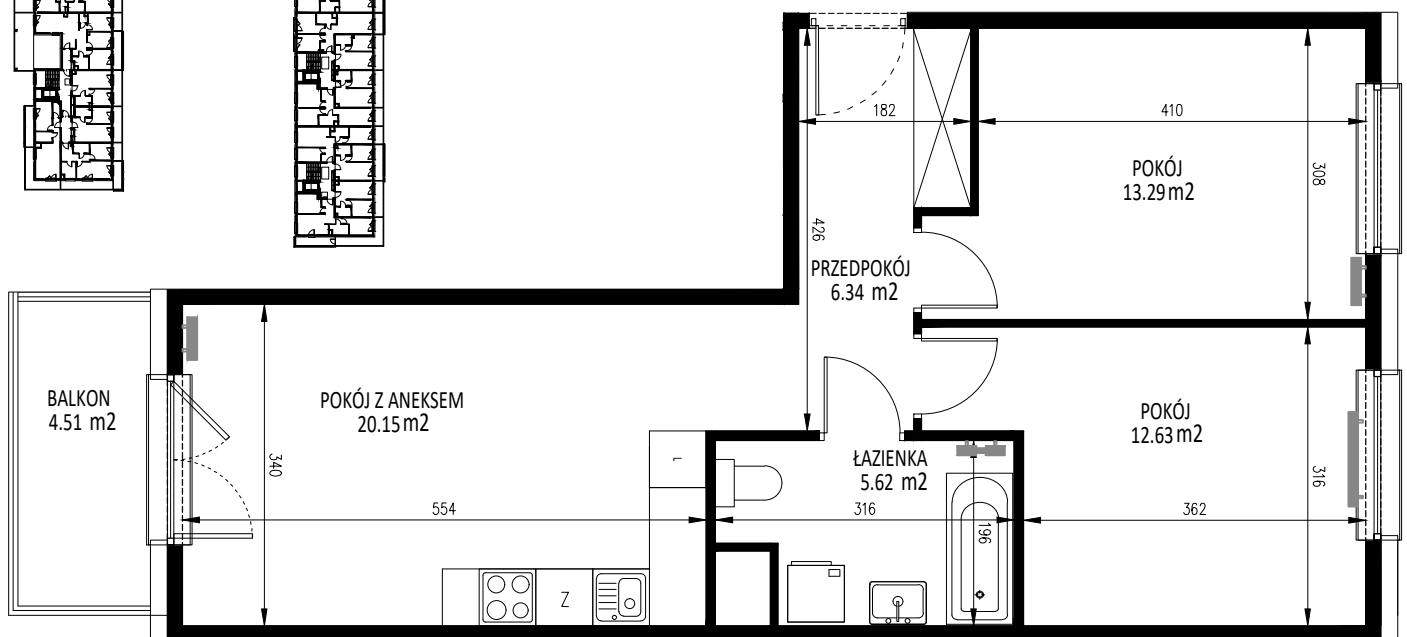

KRAKOWSKIE TARASY

ul. Krakowska 88

BIURO SPRZEDAŻY
ul. Krakowska 88, 50-427 Wrocław
tel. 71 740 00 14
krakowskietarasy@ims-budownictwo.pl

www.ims-budownictwo.pl

Nr mieszkania	Klatka	Piętro	Liczba pokoi	Powierzchnia [m ²]	Powierzchnia balkonu[m ²]
173	7	5 piętro	3	58,02	4,51

LOKALIZACJA W BUDYNKU

Ostateczna powierzchnia lokali zostanie określona na podstawie pomiaru powykonawczego.
Załączony rzut należy traktować poglądowo, jest on prezentowany w celu przedstawienia rozkładu funkcjonalnego pomieszczeń w obrębie lokalu.
Powierzchnię podano dla budynku w stanie wykończonym, na poziomie podłogi.
Do powierzchni kondygnacji nie są wliczane szachty instalacyjne wraz z ich obudową i wykończeniem oraz ścianki działowe.