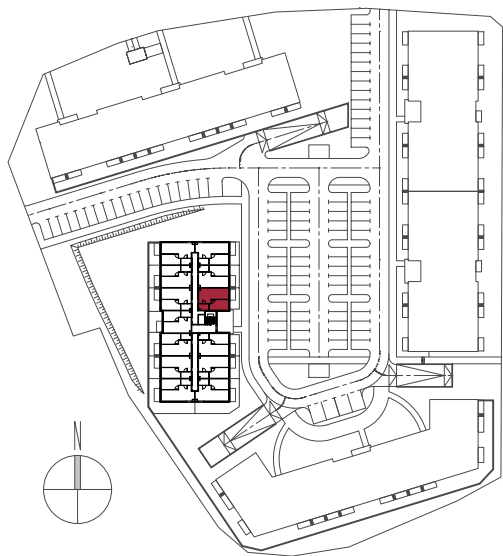

## NOWE KOWALE PLUS

### MIESZKANIE I14 - PIĘTRO I

Investycja:	Nowe Kowale Plus
Klatka:	1
Numer mieszkania	14
Powierzchnia użytkowa:	44.02 m <sup>2</sup>
Liczba pokoi:	2