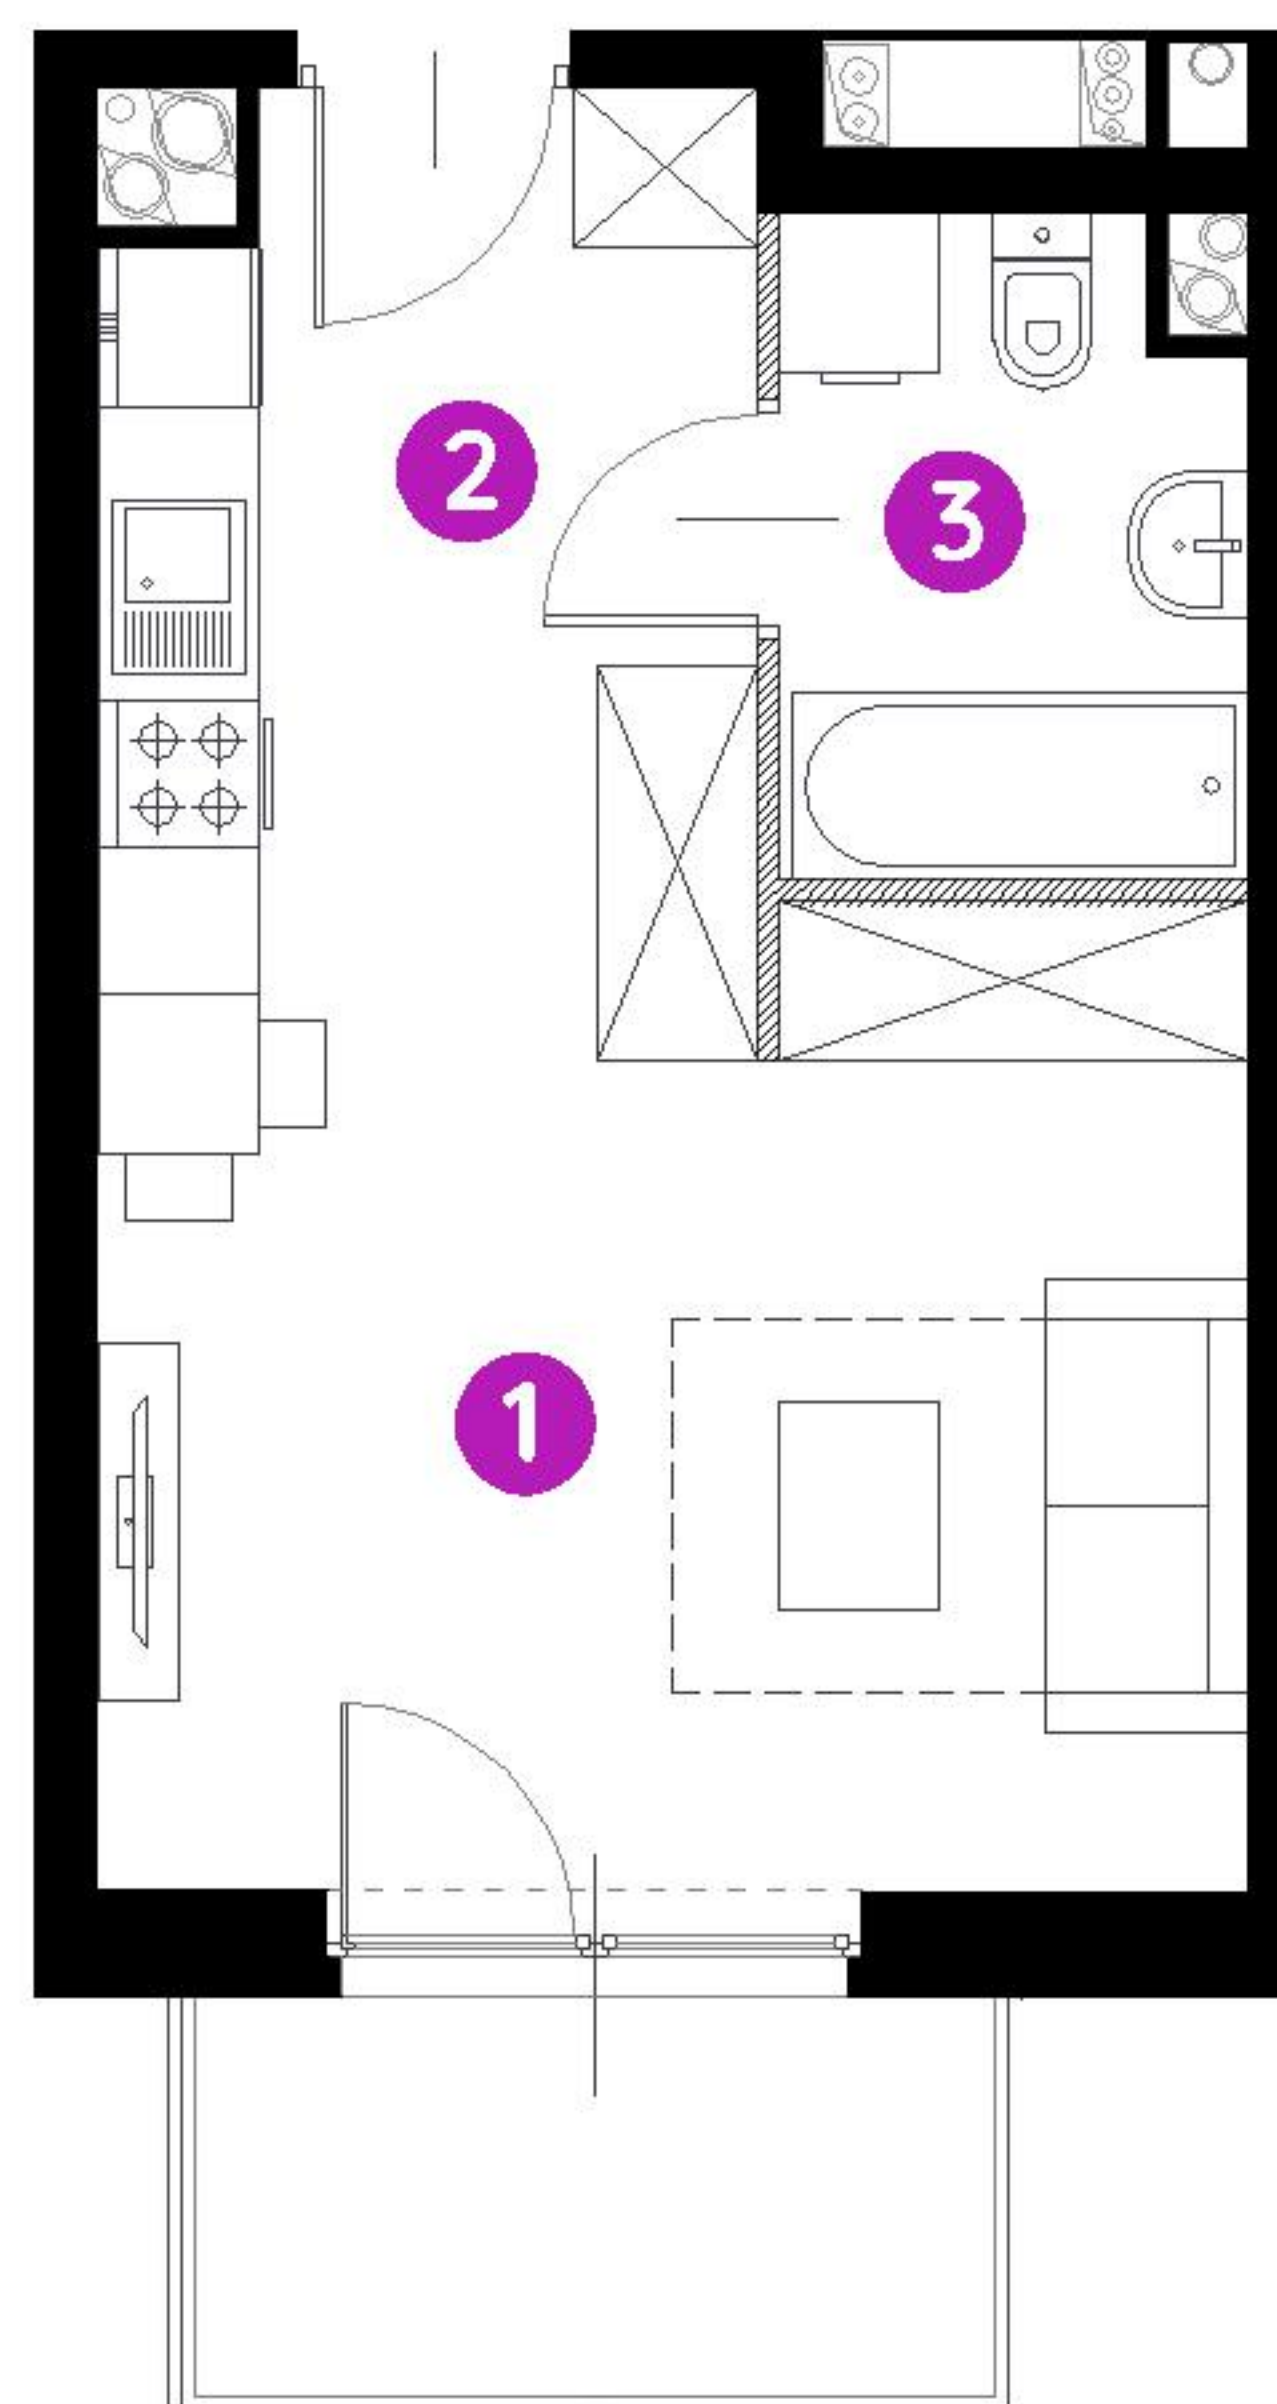

Murapol Matecznia

Kraków | ul. Rydlówka

mieszkanie	1.A.2.08
piętro	2
budynek	1
1. salon	14,79 m ²
2. przedpokój z aneksem kuchennym	7,90 m ²
3. łazienka	4,04 m ²

metraż	26,73 m²
balkon	4,50 m ²

0 1 2 5m

Podziałka podana z tolerancją +/- 5%

UWAGA: Powierzchnia liczona wg PN-ISO 9836:2022-07. Na etapie projektu wykonawczego i realizacji obiektu mogą wystąpić korekty w powierzchni lokali i układzie ścian, powierzchnia liczona w stanie wykończonym. Do obliczeń przyjęto 1,5 cm tynku.