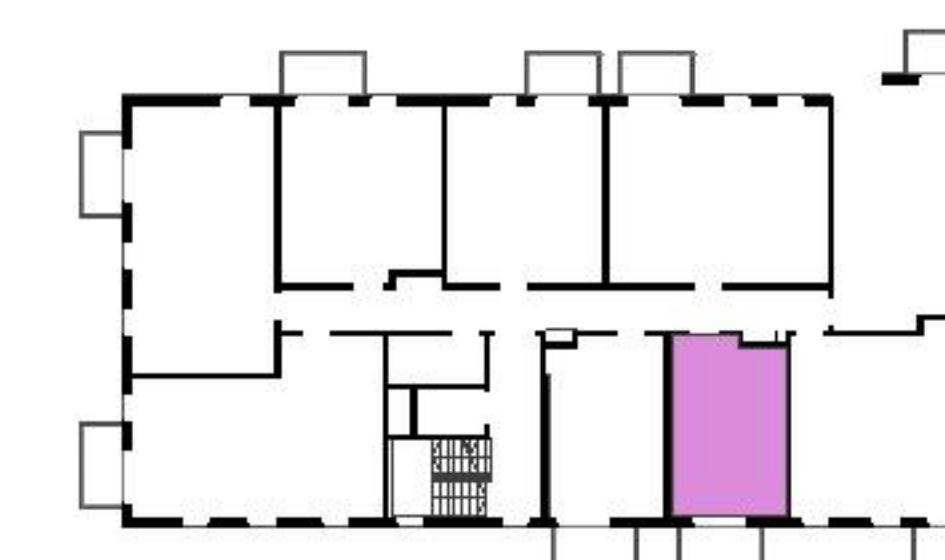

Biuro Sprzedaży: Kraków, ul. Rydlówka 37 - T: 506 371 434 / 514 601 742, M: krakow@murapol.pl. Centrala: Bielsko-Biała, ul. Dworkowa 4, T: 33 819 33 33, M: sekretariat@murapol.pl, murapol.pl

UWAGA: Powierzchnia liczona wg PN-ISO 9836:2022-07. Na etapie projektu wykonawczego i realizacji obiektu mogą wystąpić korekty w powierzchni lokali i układzie ścian, powierzchnia liczona w stanie wykończonym. Do obliczeń przyjęto 1,5 cm tynku.